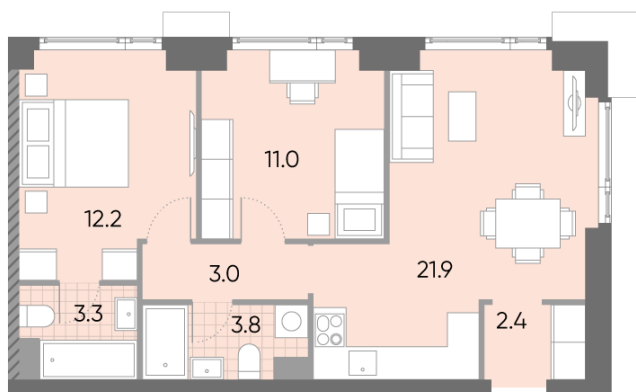

## 2-комнатная евро квартира №1064

Спецпредложение:	20 012 256 руб	Подъезд:	3
Базовая цена:	23 135 788 руб	Этаж:	19
Количество комнат	2	Всего этажей	52
Общая площадь	57.6 м <sup>2</sup>	Тип планировки:	2еА-3-15-21
		Отделка:	без отделки

Европланировка

Мастер-спальня

2е | 57.60  
2еА-3-15-21