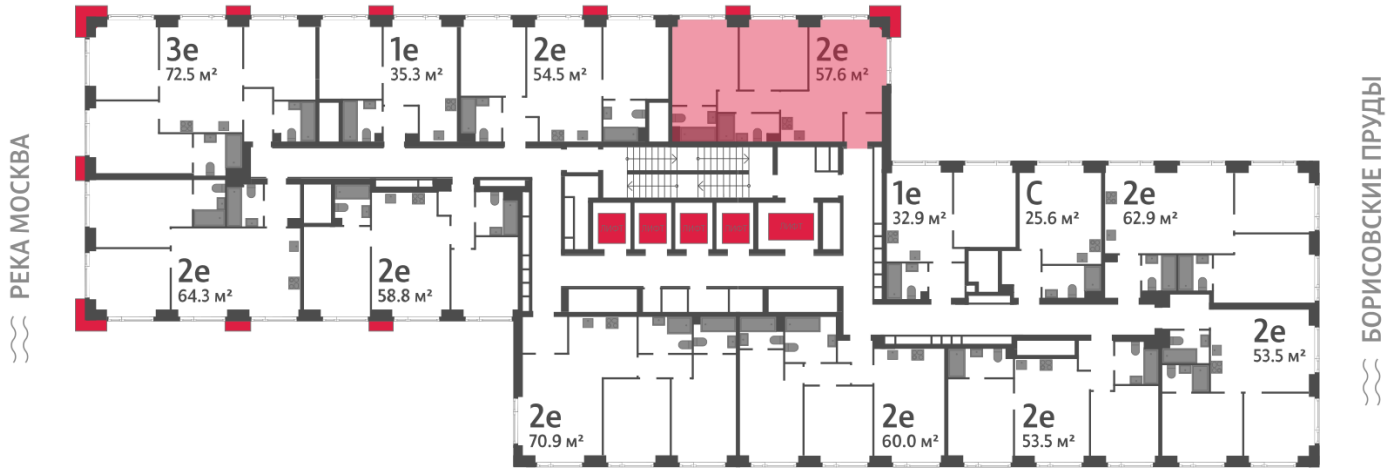

Жилой комплекс «WAVE», Wave, очередь 1

▶ ст. D2 МОСКВОРЕЧЬЕ

◀ м БОРИСОВО

▶ УЛИЦА БОРИСОВСКИЕ ПРУДЫ