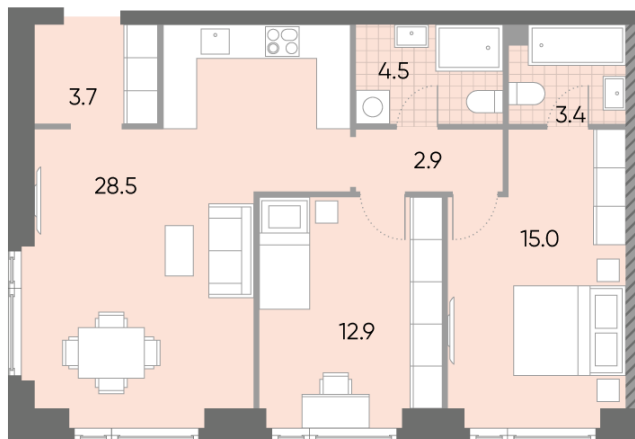

Жилой комплекс «WAVE», Wave, очередь 1

Адрес: Москворечье-Сабурово район, ул. Борисовские Пруды, д. 1

Станция метро: Борисово, Москворечье, Орехово, Каширская

2-комнатная евро квартира №1045

Спецпредложение:	21 317 573 руб	Подъезд:	3
Базовая цена:	24 645 265 руб	Этаж:	17
Количество комнат	2	Всего этажей	52
Общая площадь	70.9 м ²	Тип планировки:	2еА-4-15-21
		Отделка:	без отделки

Европланировка

Мастер-спальня

2е	70.90
2еА-4-15-21	

Информация действительна на 14.12.2024

* Данное предложение не является публичной офертой

Жилой комплекс «WAVE», Wave, очередь 1

▶ ст. D2 МОСКВОРЕЧЬЕ

◀ м БОРИСОВО