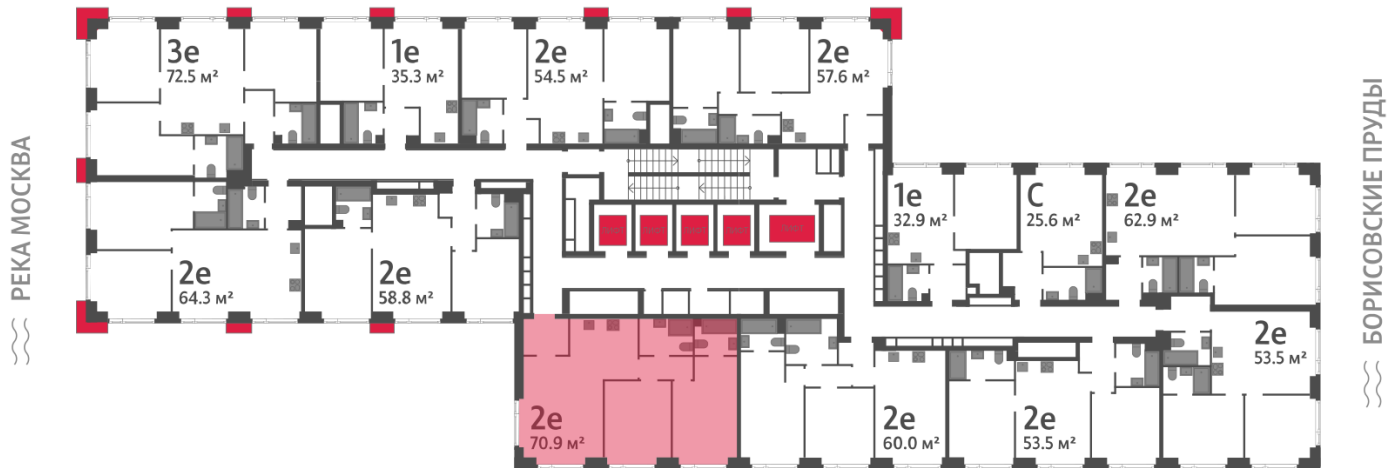

Жилой комплекс «WAVE», Wave, очередь 1

Адрес: Москворечье-Сабурово район, ул. Борисовские Пруды, д. 1

Станция метро: Борисово, Москворечье, Орехово, Каширская

2-комнатная евро квартира №1045

Спецпредложение:	21 317 573 руб	Подъезд:	3
Базовая цена:	24 645 265 руб	Этаж:	17
Количество комнат	2	Всего этажей	52
Общая площадь	70.9 м ²	Тип планировки:	2еА-4-15-21
		Отделка:	без отделки

Европланировка

Мастер-спальня

2е	70.90
2еА-4-15-21	

Информация действительна на 14.12.2024

* Данное предложение не является публичной офертой

Жилой комплекс «WAVE», Wave, очередь 1

▶ ст. D2 МОСКВОРЕЧЬЕ

◀ м БОРИСОВО