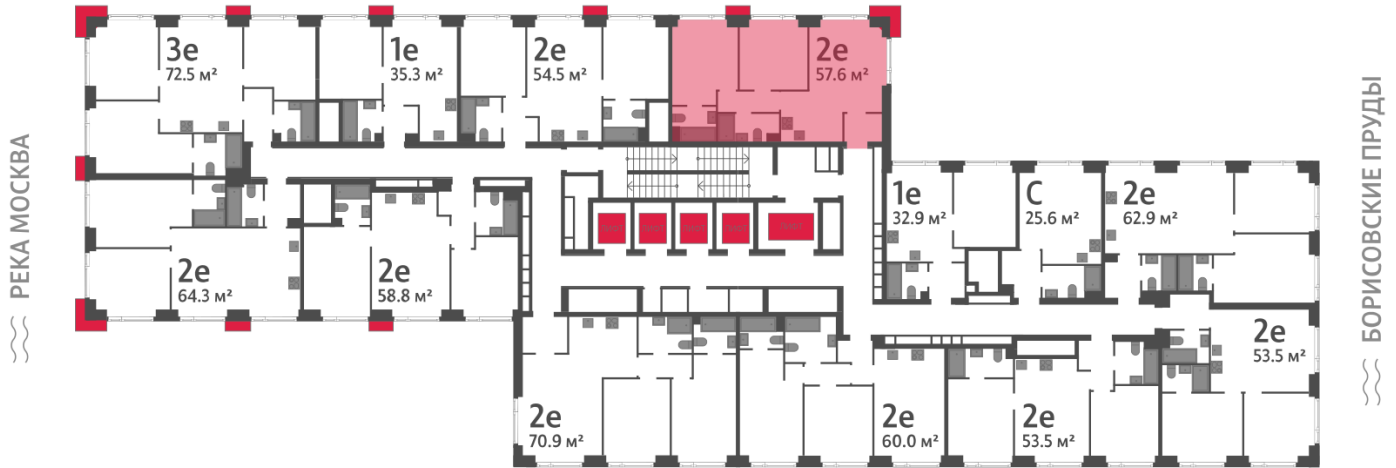

Жилой комплекс «WAVE», Wave, очередь 1

Адрес: Москворечье-Сабурово район, ул. Борисовские Пруды, д. 1

Станция метро: Москворечье, Орехово, Каширская, Борисово

2-комнатная евро квартира №1038

Спецпредложение:	19 890 720 руб	Подъезд:	3
Базовая цена:	22 995 244 руб	Этаж:	17
Количество комнат	2	Всего этажей	52
Общая площадь	57.6 м ²	Тип планировки:	2еА-3-15-21
		Отделка:	без отделки

Европланировка

Мастер-спальня

2е | 57.60
2еА-3-15-21

Жилой комплекс «WAVE», Wave, очередь 1

▶ ст. D2 МОСКВОРЕЧЬЕ

◀ м БОРИСОВО

▶ УЛИЦА БОРИСОВСКИЕ ПРУДЫ

Информация действительна на 15.12.2024