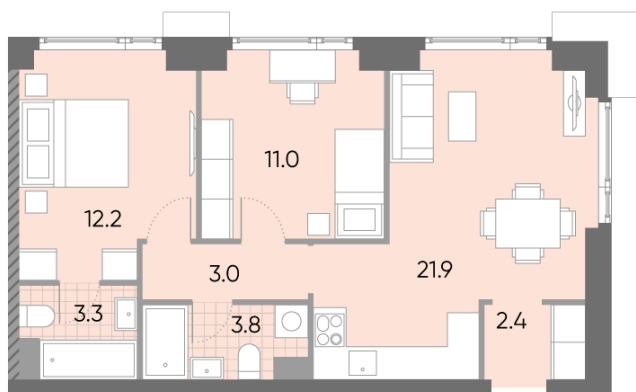

Жилой комплекс «WAVE», Wave, очередь 1

Адрес: Москворечье-Сабурово район, ул. Борисовские Пруды, д. 1

Станция метро: Москворечье, Орехово, Каширская, Борисово

2-комнатная евро квартира №1038

Спецпредложение:	19 890 720 руб	Подъезд:	3
Базовая цена:	22 995 244 руб	Этаж:	17
Количество комнат	2	Всего этажей	52
Общая площадь	57.6 м ²	Тип планировки:	2еА-3-15-21
		Отделка:	без отделки

Европланировка

Мастер-спальня

2е | 57.60
2еА-3-15-21

Жилой комплекс «WAVE», Wave, очередь 1

▶ ст. D2 МОСКВОРЕЧЬЕ

◀ м БОРИСОВО

▶ УЛИЦА БОРИСОВСКИЕ ПРУДЫ

Информация действительна на 15.12.2024