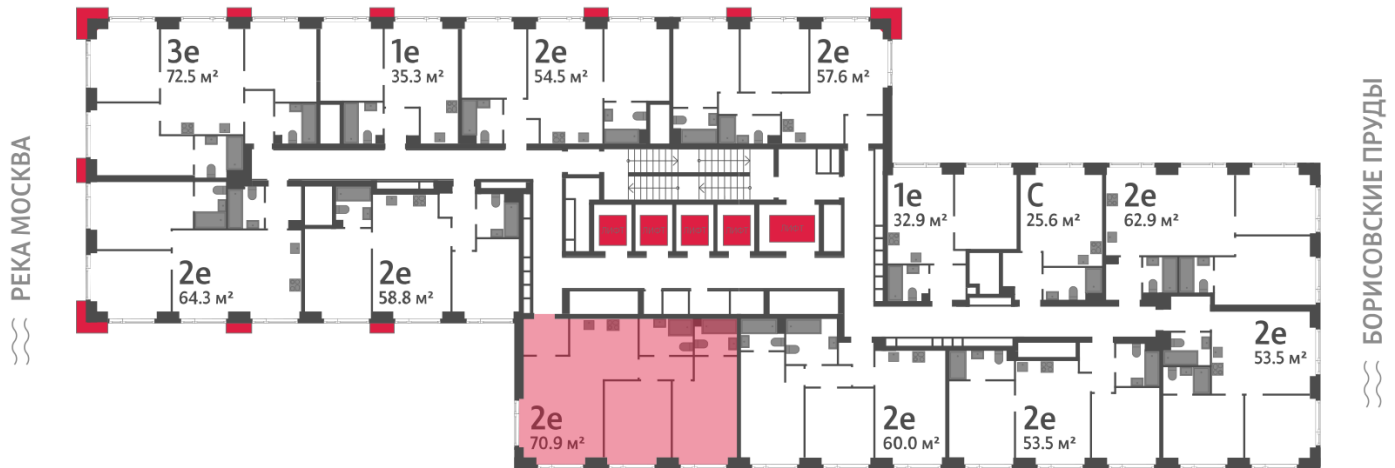

Жилой комплекс «WAVE», Wave, очередь 1

▶ ст. D2 МОСКВОРЕЧЬЕ

◀ м БОРИСОВО

▶ УЛИЦА БОРИСОВСКИЕ ПРУДЫ