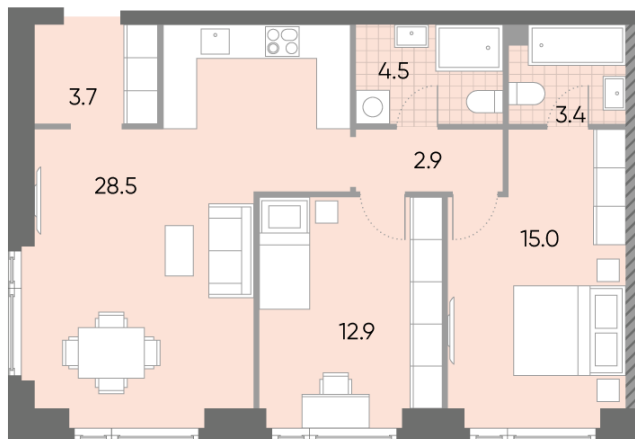

Жилой комплекс «WAVE», Wave, очередь 1

Адрес: Москворечье-Сабурово район, ул. Борисовские Пруды, д. 1

Станция метро: Москворечье, Орехово, Каширская, Борисово

2-комнатная евро квартира №1032

| | | | |
|-------------------|---------------------|-----------------|-------------|
| Спецпредложение: | 21 249 722 руб | Подъезд: | 3 |
| Базовая цена: | 24 566 779 руб | Этаж: | 16 |
| Количество комнат | 2 | Всего этажей | 52 |
| Общая площадь | 70.9 м ² | Тип планировки: | 2еА-4-15-21 |
| | | Отделка: | без отделки |

Европланировка

Мастер-спальня

| | |
|-------------|-------|
| 2е | 70.90 |
| 2еА-4-15-21 | |

Информация действительна на 16.12.2024

* Данное предложение не является публичной офертой

Жилой комплекс «WAVE», Wave, очередь 1