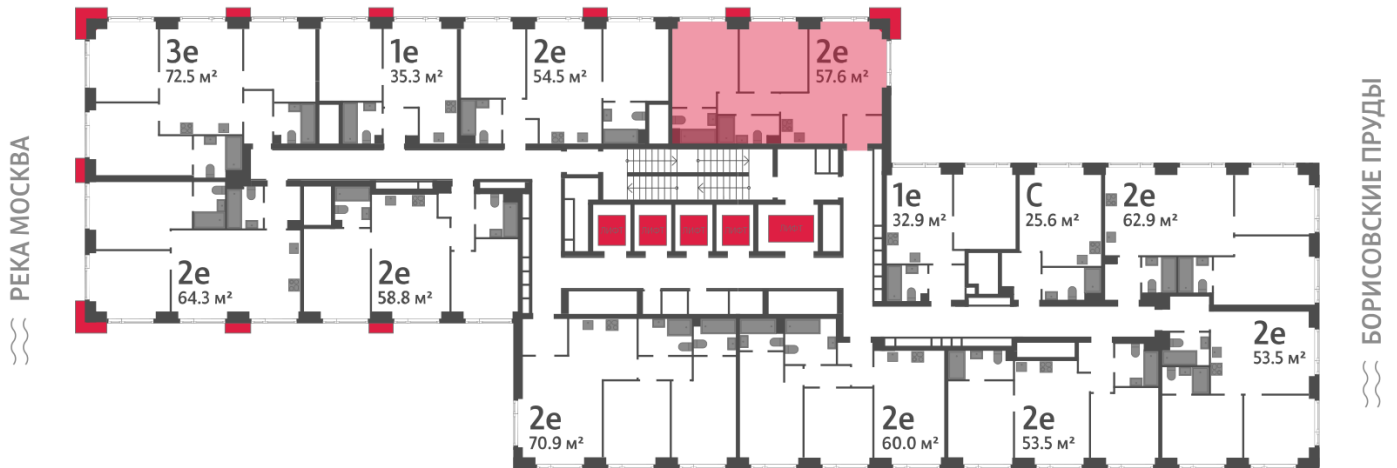

Жилой комплекс «WAVE», Wave, очередь 1

Адрес: Москворечье-Сабурово район, ул. Борисовские Пруды, д. 1

Станция метро: Борисово, Москворечье, Орехово, Каширская

2-комнатная евро квартира №1025

Спецпредложение:	19 829 952 руб	Подъезд:	3
Базовая цена:	22 924 972 руб	Этаж:	16
Количество комнат	2	Всего этажей	52
Общая площадь	57.6 м ²	Тип планировки:	2еА-3-15-21
		Отделка:	без отделки

Европланировка

Мастер-спальня

2е	57.60
2еА-3-15-21	

Информация действительна на 12.12.2024

* Данное предложение не является публичной офертой

Жилой комплекс «WAVE», Wave, очередь 1

▶ ст. D2 МОСКВОРЕЧЬЕ

◀ м БОРИСОВО