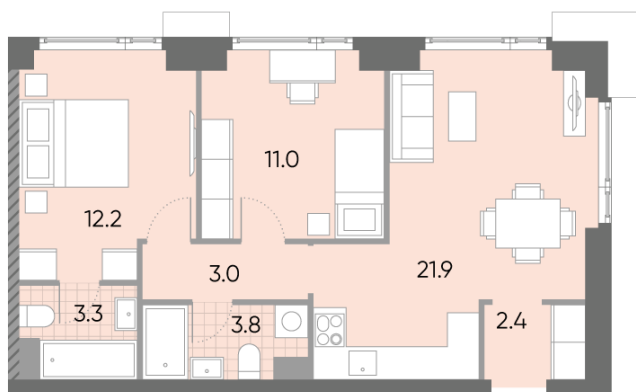

Жилой комплекс «WAVE», Wave, очередь 1

Адрес: Москворечье-Сабурово район, ул. Борисовские Пруды, д. 1

Станция метро: Борисово, Москворечье, Орехово, Каширская

2-комнатная евро квартира №1025

Спецпредложение:	19 829 952 руб	Подъезд:	3
Базовая цена:	22 924 972 руб	Этаж:	16
Количество комнат	2	Всего этажей	52
Общая площадь	57.6 м ²	Тип планировки:	2еА-3-15-21
		Отделка:	без отделки

Европланировка

Мастер-спальня

2е	57.60
2еА-3-15-21	

Информация действительна на 12.12.2024

* Данное предложение не является публичной офертой

Жилой комплекс «WAVE», Wave, очередь 1

▶ ст. D2 МОСКВОРЕЧЬЕ

◀ м БОРИСОВО