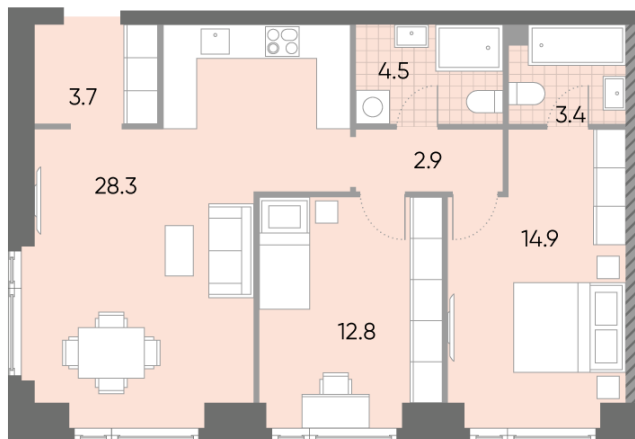

## 2-комнатная евро квартира №1006

Спецпредложение:	20 995 182 руб	Подъезд:	3
Базовая цена:	24 272 445 руб	Этаж:	14
Количество комнат	2	Всего этажей	52
Общая площадь	70.5 м <sup>2</sup>	Тип планировки:	2еА-4-5-14
		Отделка:	без отделки

Европланировка

Мастер-спальня

2е	70.50
2еА-4-5-14	