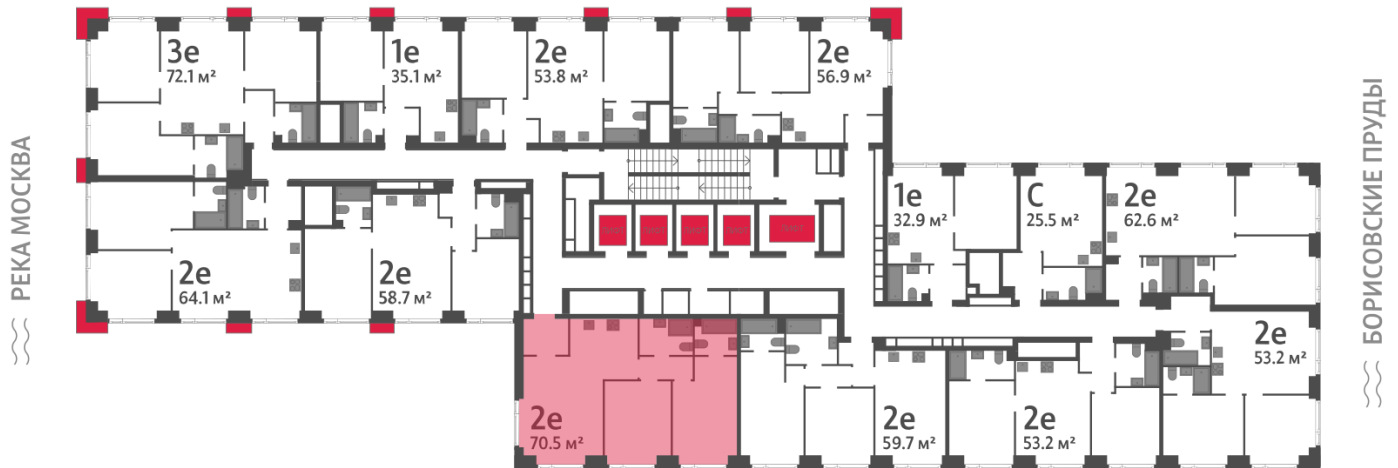

Жилой комплекс «WAVE», Wave, очередь 1

▶ ст. D2 МОСКВОРЕЧЬЕ

◀ м БОРИСОВО

▶ УЛИЦА БОРИСОВСКИЕ ПРУДЫ