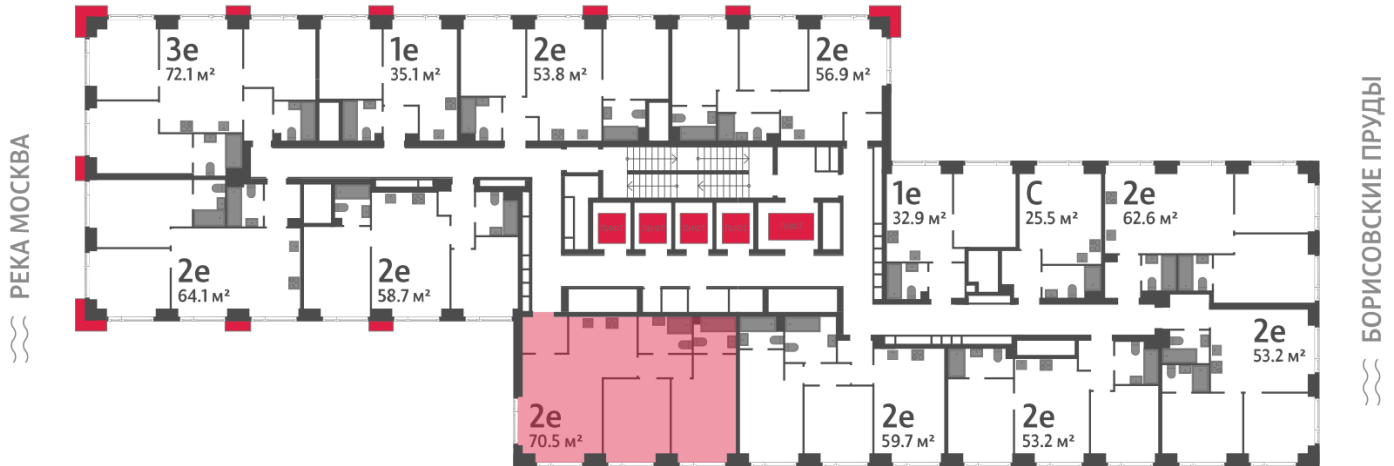

Жилой комплекс «WAVE», Wave, очередь 1

▶ ст. D2 МОСКВОРЕЧЬЕ

◀ м БОРИСОВО

▶ УЛИЦА БОРИСОВСКИЕ ПРУДЫ