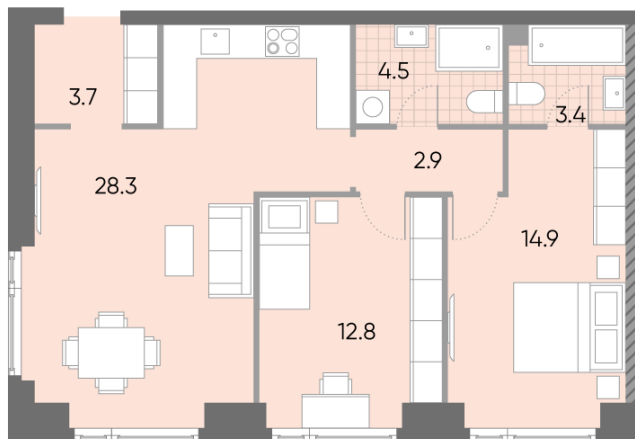

## 2-комнатная евро квартира №902

<b>Спецпредложение:</b>	<b>20 455 786 руб</b>	Подъезд:	3
Базовая цена:	23 648 731 руб	Этаж:	6
Количество комнат	2	Всего этажей	52
Общая площадь	70.5 м <sup>2</sup>	Тип планировки:	2еА-4-5-14
		Отделка:	без отделки

Европланировка

Мастер-спальня

2е	70.50
2еА-4-5-14	