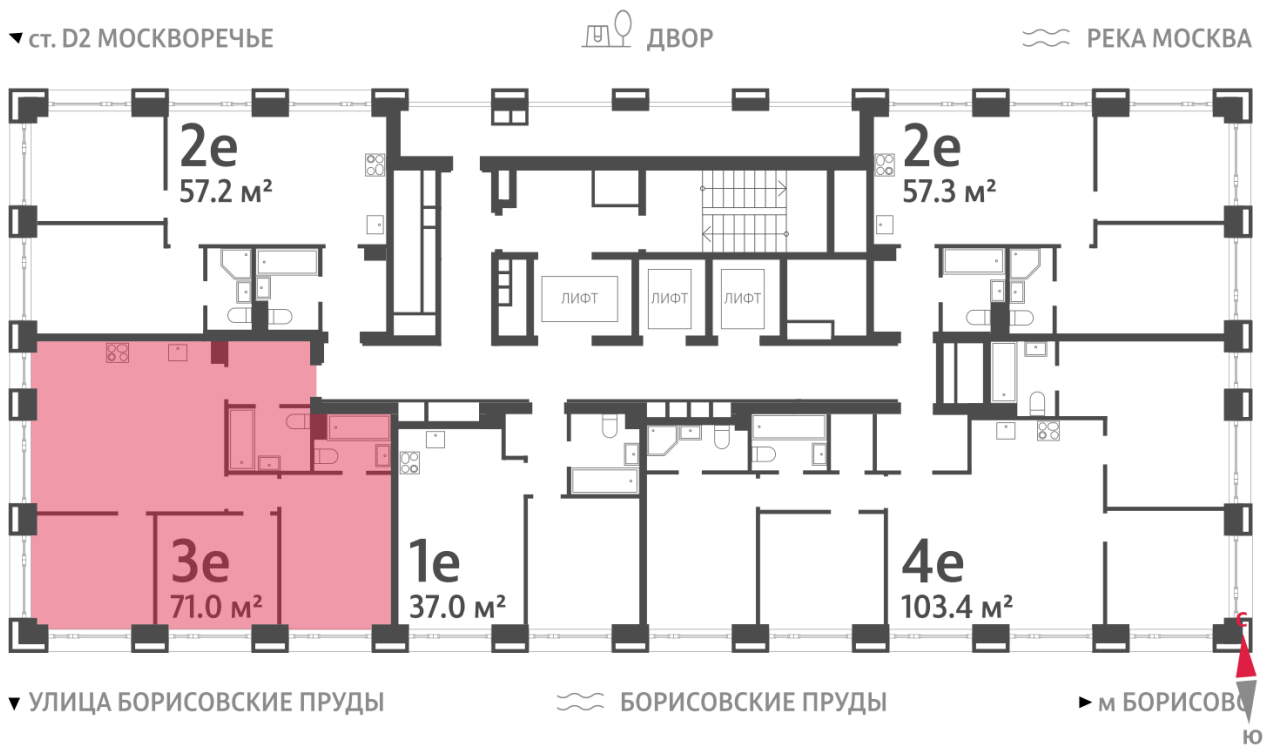

Жилой комплекс «WAVE», Wave, очередь 1

Адрес: Москворечье-Сабурово район, ул. Борисовские Пруды, д. 1

Станция метро: Борисово, Москворечье, Орехово, Каширская

3-комнатная евро квартира №1478

Спецпредложение:	27 291 619 руб	Подъезд:	4
Базовая цена:	31 553 678 руб	Этаж:	26
Количество комнат	3	Всего этажей	52
Общая площадь	71.0 м ²	Тип планировки:	3eG-1-16-29
		Отделка:	без отделки

Европланировка

Мастер-спальня

3eG-1-16-29	
3e	71.0

Информация действительна на 12.12.2024

* Данное предложение не является публичной офертой

Жилой комплекс «WAVE», Wave, очередь 1

Информация действительна на 12.12.2024