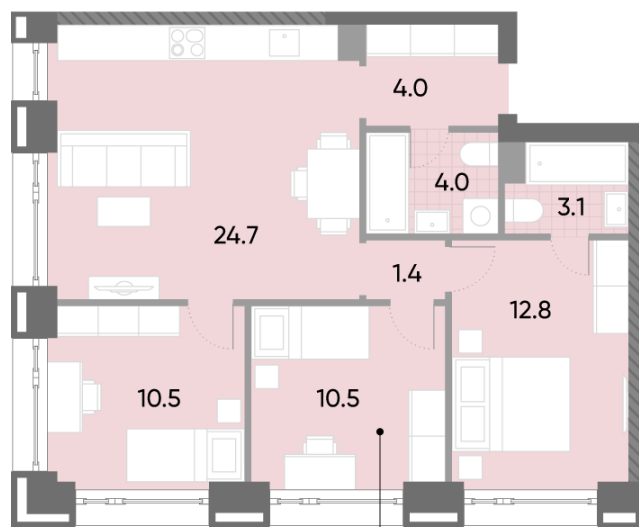

Жилой комплекс «WAVE», Wave, очередь 1

Адрес: Москворечье-Сабурово район, ул. Борисовские Пруды, д. 1

Станция метро: Борисово, Москворечье, Орехово, Каширская

3-комнатная евро квартира №1478

Спецпредложение:	27 291 619 руб	Подъезд:	4
Базовая цена:	31 553 678 руб	Этаж:	26
Количество комнат	3	Всего этажей	52
Общая площадь	71.0 м ²	Тип планировки:	3eG-1-16-29
		Отделка:	без отделки

Европланировка

Мастер-спальня

3eG-1-16-29	
3e	71.0

Информация действительна на 12.12.2024

* Данное предложение не является публичной офертой

Жилой комплекс «WAVE», Wave, очередь 1

Информация действительна на 12.12.2024