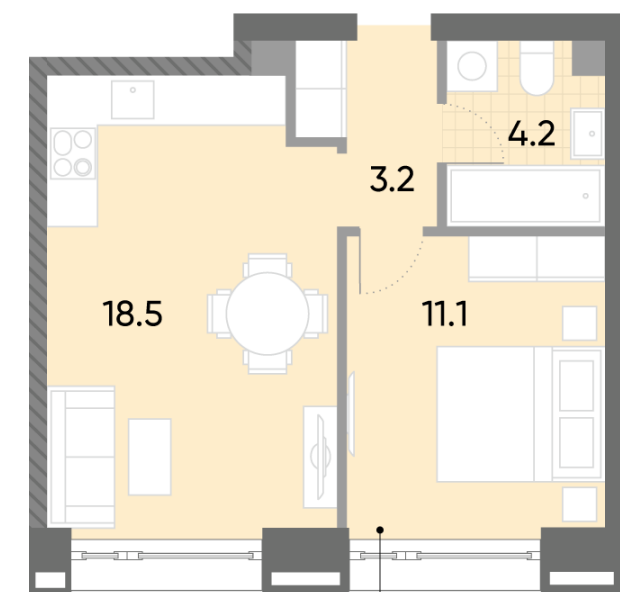

Жилой комплекс «WAVE», Wave, очередь 1

Адрес: Москворечье-Сабурово район, ул. Борисовские Пруды, д. 1

Станция метро: Борисово, Москворечье, Орехово, Каширская

1-комнатная евро квартира №1467

Спецпредложение:	15 892 240 руб	Подъезд:	4
Базовая цена:	18 371 425 руб	Этаж:	24
Количество комнат	1	Всего этажей	52
Общая площадь	37.0 м²	Тип планировки:	1eA-12-16-29
		Отделка:	без отделки

Европланировка

1eA-12-16-29	
1e	37.0

Информация действительна на 14.12.2024

* Данное предложение не является публичной офертой