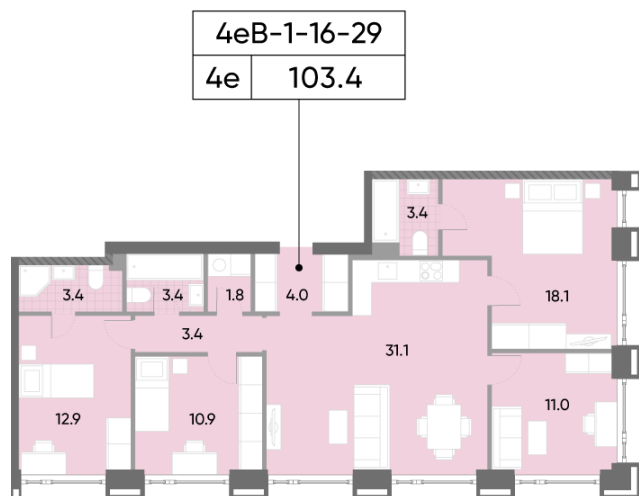

Жилой комплекс «WAVE», Wave, очередь 1

Адрес: Москворечье-Сабурово район, ул. Борисовские Пруды, д. 1

Станция метро: Москворечье, Орехово, Каширская, Борисово

4-комнатная евро квартира №1466

Спецпредложение:	37 932 290 руб	Подъезд:	4
Базовая цена:	43 858 454 руб	Этаж:	24
Количество комнат	4	Всего этажей	52
Общая площадь	103.4 м²	Тип планировки:	4еВ-1-16-29
		Отделка:	без отделки

Европланировка

Мастер-спальня

Информация действительна на 15.12.2024

* Данное предложение не является публичной офертой