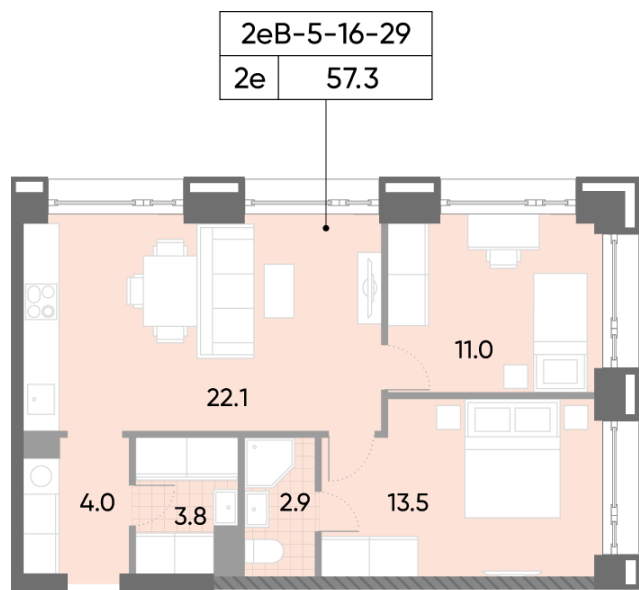

Жилой комплекс «WAVE», Wave, очередь 1

Адрес: Москворечье-Сабурово район, ул. Борисовские Пруды, д. 1

Станция метро: Москворечье, Орехово, Каширская, Борисово

2-комнатная евро квартира №1465

Спецпредложение:	20 789 700 руб	Подъезд:	4
Базовая цена:	24 034 828 руб	Этаж:	24
Количество комнат	2	Всего этажей	52
Общая площадь	57.3 м²	Тип планировки:	2еВ-5-16-29
		Отделка:	без отделки

Европланировка

Мастер-спальня