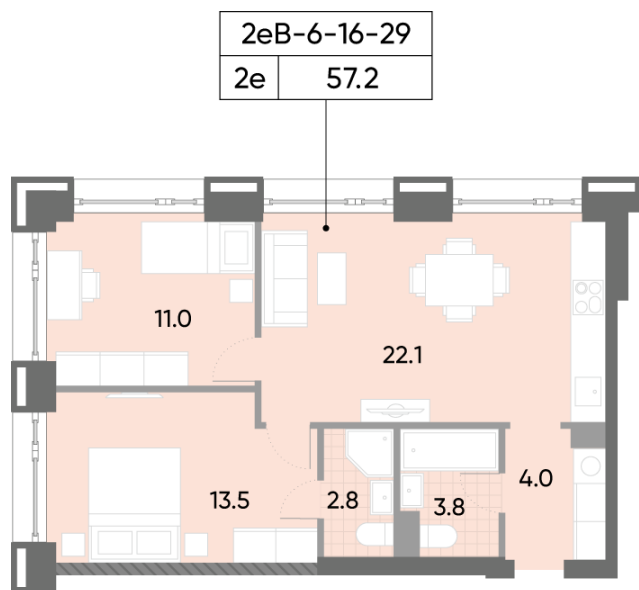

Жилой комплекс «WAVE», Wave, очередь 1

Адрес: Москворечье-Сабурово район, ул. Борисовские Пруды, д. 1

Станция метро: Борисово, Москворечье, Орехово, Каширская

2-комнатная евро квартира №1459

Спецпредложение:	20 630 381 руб	Подъезд:	4
Базовая цена:	23 850 626 руб	Этаж:	22
Количество комнат	2	Всего этажей	52
Общая площадь	57.2 м²	Тип планировки:	2еВ-6-16-29
		Отделка:	без отделки

Европланировка

Мастер-спальня

Информация действительна на 14.12.2024

* Данное предложение не является публичной офертой