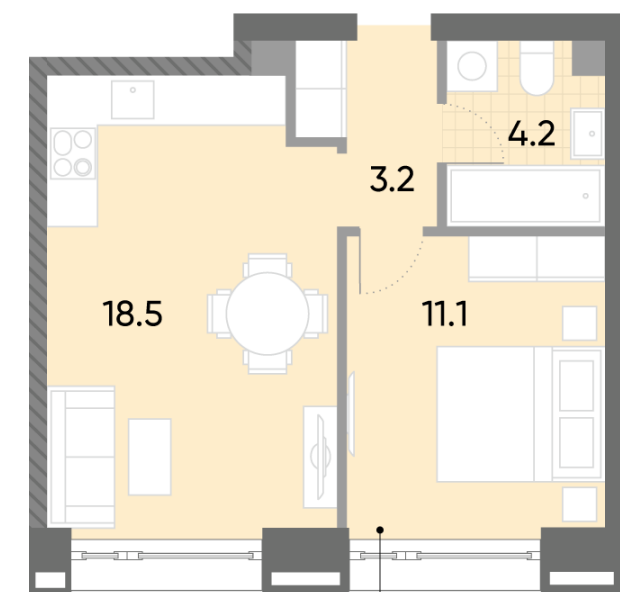

Жилой комплекс «WAVE», Wave, очередь 1

Адрес: Москворечье-Сабурово район, ул. Борисовские Пруды, д. 1

Станция метро: Москворечье, Орехово, Каширская, Борисово

1-комнатная евро квартира №1457

Спецпредложение:	15 814 170 руб	Подъезд:	4
Базовая цена:	18 281 145 руб	Этаж:	22
Количество комнат	1	Всего этажей	52
Общая площадь	37.0 м²	Тип планировки:	1eA-12-16-29
		Отделка:	без отделки

Европланировка

1eA-12-16-29	
1e	37.0