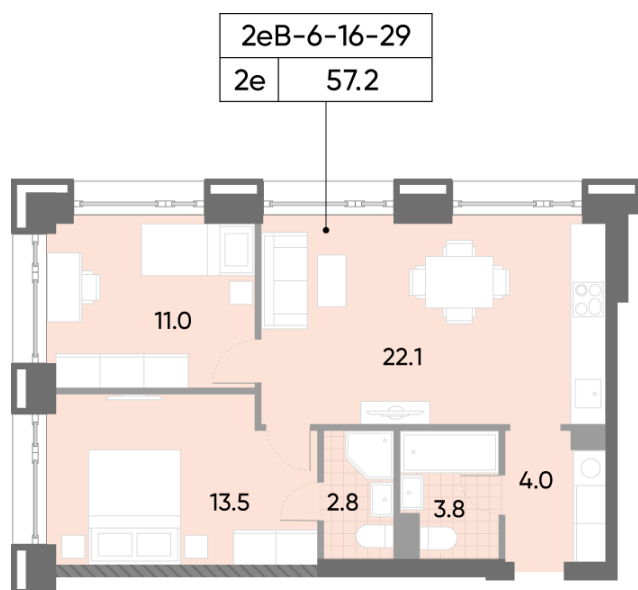

Жилой комплекс «WAVE», Wave, очередь 1

Адрес: Москворечье-Сабурово район, ул. Борисовские Пруды, д. 1

Станция метро: Борисово, Москворечье, Орехово, Каширская

2-комнатная евро квартира №1429

Спецпредложение:	20 261 098 руб	Подъезд:	4
Базовая цена:	23 423 514 руб	Этаж:	16
Количество комнат	2	Всего этажей	52
Общая площадь	57.2 м²	Тип планировки:	2еВ-6-16-29
		Отделка:	без отделки

Европланировка

Мастер-спальня