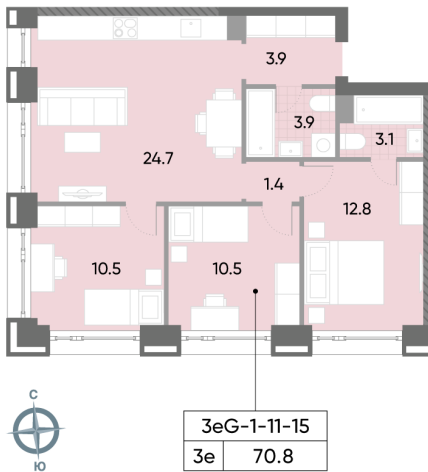

Жилой комплекс «WAVE»

Адрес Москворечье-Сабурово, ул. Борисовские Пруды, д. 1

Wave, очередь 1, этаж 12

3-комнатная евро квартира №1408

Общая площадь 70.8 м²

Тип планировки 3eG-1-11-15

Класс жилья Бизнес

Без отделки

26 148 280 руб.
спецпредложение

30 231 458 руб.
базовая цена

[Ссылка на квартиру на сайте](#)

INDIGO SAPPHIRE

BONDI AZURE

Мастер-спальня

*Данное предложение не является публичной офертой. Информация актуальна на 17.11.2024