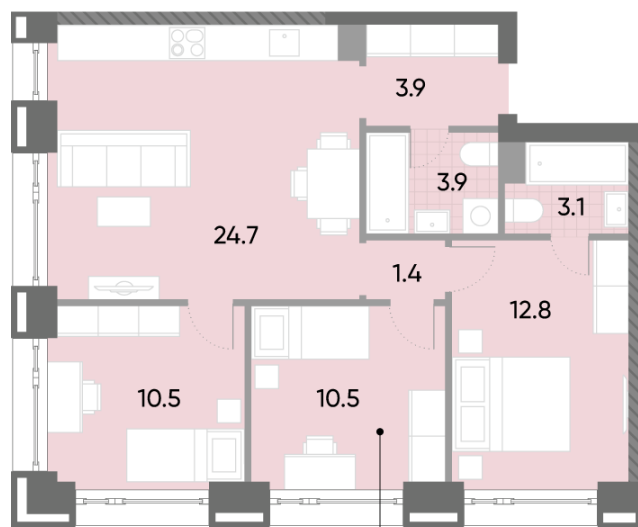

ЖК «WAVE», Wave, очередь 1

Адрес: Москворечье-Сабурово район, ул. Борисовские Пруды, д. 1

Станция метро: Борисово, Москворечье, Орехово, Каширская

3-комнатная евро квартира №1408

Спецпредложение:	29 426 745 руб	Подъезд:	4
Базовая цена:	35 970 223 руб	Этаж:	12
Количество комнат	3	Всего этажей	52
Общая площадь	70.8 м ²	Тип планировки:	3eG-1-11-15
		Отделка:	без отделки

Европланировка

Мастер-спальня

3eG-1-11-15	
3e	70.8

Информация действительна на 20.04.2025

* Данное предложение не является публичной офертой

ЖК «WAVE», Wave, очередь 1

Информация действительна на 20.04.2025