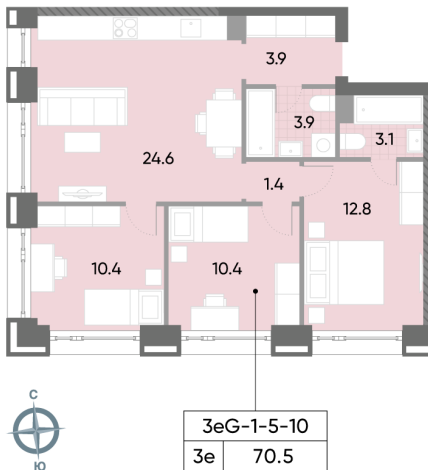

Жилой комплекс «WAVE»

Адрес Москворечье-Сабурово, ул. Борисовские Пруды, д. 1

Wave, очередь 1, этаж 10

3-комнатная евро квартира №1398

Общая площадь 70.5 м²

Тип планировки 3eG-1-5-10

Класс жилья Бизнес

Без отделки

25 496 466 руб.
спецпредложение

29 477 742 руб.
базовая цена

[Ссылка на квартиру на сайте](#)

INDIGO SAPPHIRE

BONDI AZURE

Мастер-спальня

*Данное предложение не является публичной офертой. Информация актуальна на 17.11.2024