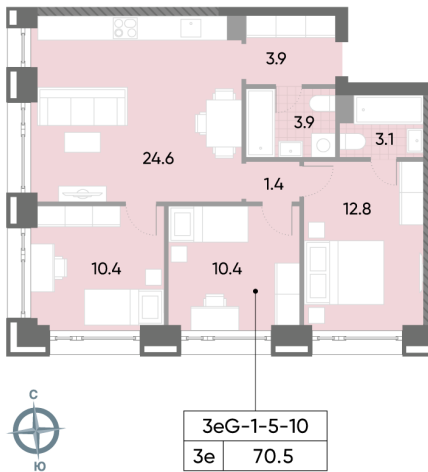

Жилой комплекс «WAVE»

Адрес Москворечье-Сабурово, ул. Борисовские Пруды, д. 1

Wave, очередь 1, этаж 8

3-комнатная евро квартира №1388

Общая площадь 70.5 м²

Тип планировки 3eG-1-5-10

Класс жилья Бизнес

Без отделки

25 344 750 руб.
спецпредложение

29 302 267 руб.
базовая цена

[Ссылка на квартиру на сайте](#)

INDIGO SAPPHIRE

BONDI AZURE

Мастер-спальня

*Данное предложение не является публичной офертой. Информация актуальна на 17.11.2024