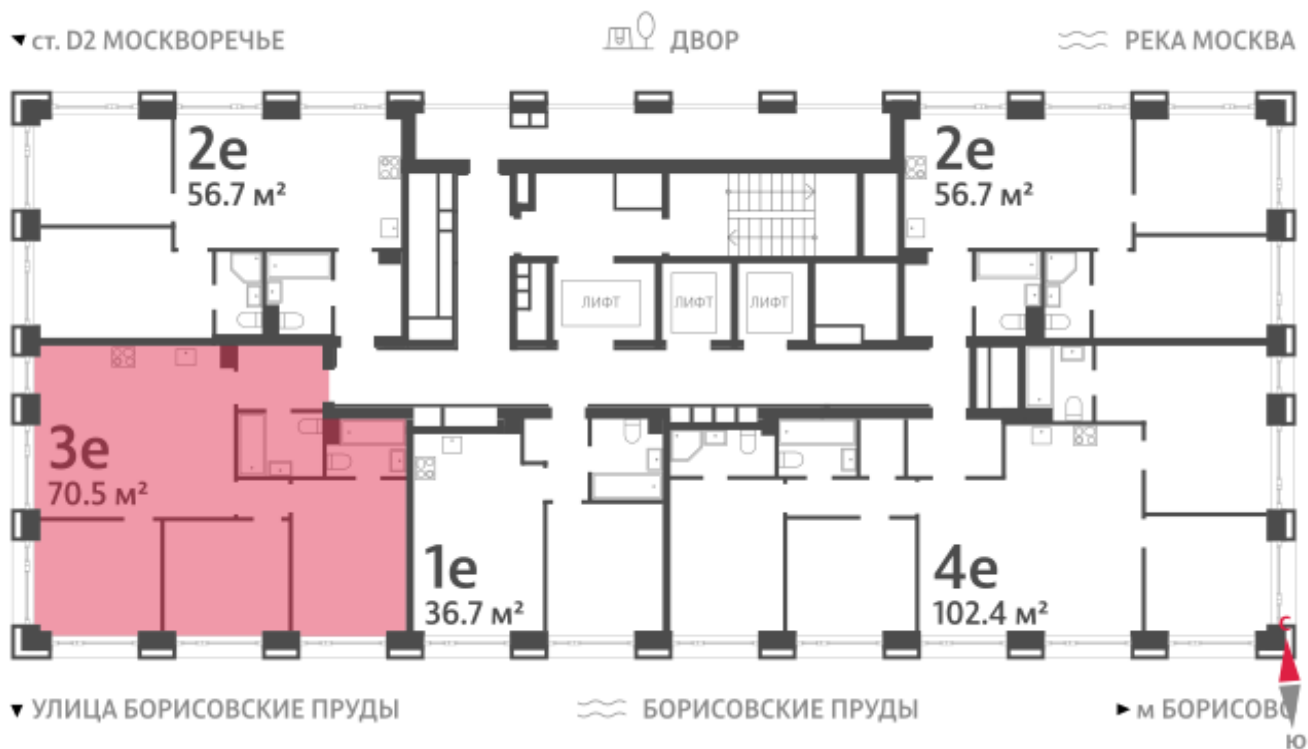

*Данное предложение не является публичной офертой. Информация актуальна на 17.11.2024

Адреса и время работы офисов продаж на сайте lsr.ru в разделе Контакты