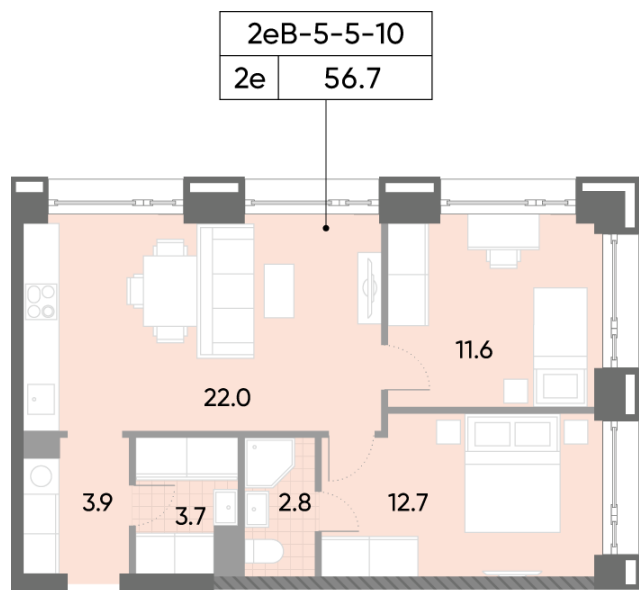

Жилой комплекс «WAVE», Wave, очередь 1

Адрес: Москворечье-Сабурово район, ул. Борисовские Пруды, д. 1

Станция метро: Борисово, Москворечье, Орехово, Каширская

2-комнатная евро квартира №1385

Спецпредложение:	19 596 200 руб	Подъезд:	4
Базовая цена:	22 654 711 руб	Этаж:	8
Количество комнат	2	Всего этажей	52
Общая площадь	56.7 м²	Тип планировки:	2еВ-5-5-10
		Отделка:	без отделки

Европланировка

Мастер-спальня