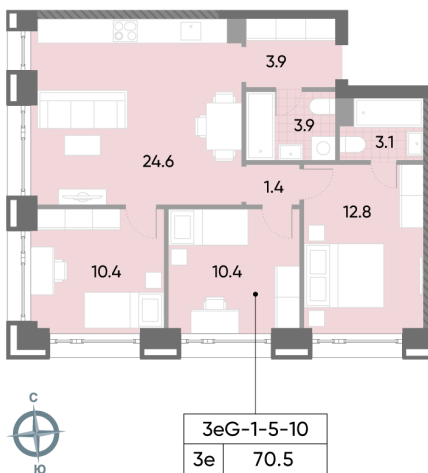

Жилой комплекс «WAVE»

Адрес Москворечье-Сабурово, ул. Борисовские Пруды, д. 1

Wave, очередь 1, этаж 6

3-комнатная евро квартира №1378

Общая площадь **70.5 м²**

Тип планировки **3eG-1-5-10**

Класс жилья **Бизнес**

Без отделки

25 192 963 руб.
спецпредложение

29 126 793 руб.
базовая цена

[Ссылка на квартиру на сайте](#)

INDIGO SAPPHIRE

BONDI AZURE

Мастер-спальня

*Данное предложение не является публичной офертой. Информация актуальна на 17.11.2024