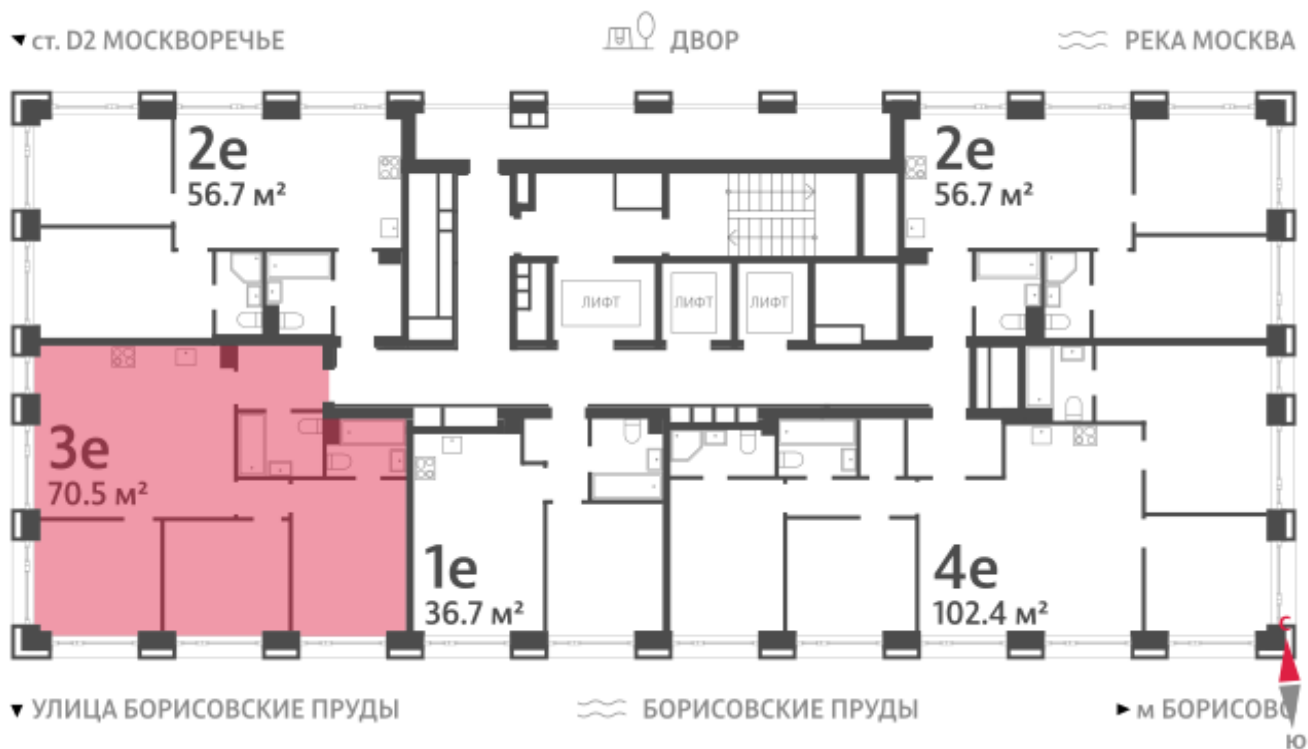

*Данное предложение не является публичной офертой. Информация актуальна на 17.11.2024

Адреса и время работы офисов продаж на сайте [lslr.ru](http://lsr.ru) в разделе Контакты