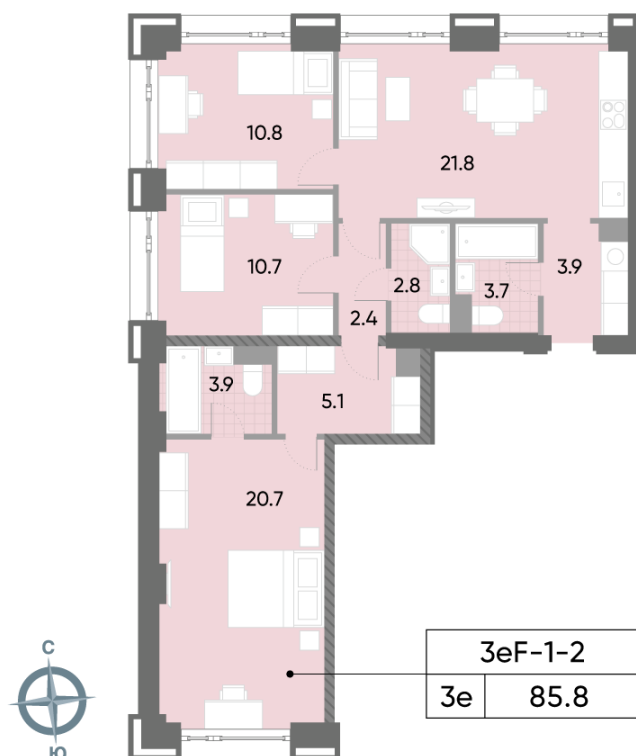

Жилой комплекс «WAVE», Wave, очередь 1

Адрес: Москворечье-Сабурово район, ул. Борисовские Пруды, д. 1

Станция метро: Борисово, Москворечье, Орехово, Каширская

3-комнатная евро квартира №1353

Спецпредложение:	32 828 023 руб	Подъезд:	4
Базовая цена:	37 955 946 руб	Этаж:	2
Количество комнат	3	Всего этажей	52
Общая площадь	85.8 м ²	Тип планировки:	3еF-1-2
		Отделка:	с отделкой

Европланировка

Мастер-спальня

Жилой комплекс «WAVE», Wave, очередь 1

▼ ст. D2 МОСКВОРЕЧЬЕ

🏠 ДВОР

🌊 РЕКА МОСКВА

Информация действительна на 14.12.2024

* Данное предложение не является публичной офертой