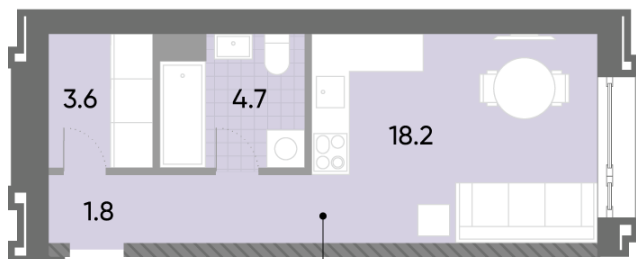

Жилой комплекс «WAVE», Wave, очередь 1

Адрес: Москворечье-Сабурово район, ул. Борисовские Пруды, д. 1

Станция метро: Борисово, Москворечье, Орехово, Каширская

Студия №1344

Спецпредложение:	13 565 095 руб	Подъезд:	4
Базовая цена:	15 680 322 руб	Этаж:	2
Количество комнат	1	Всего этажей	52
Общая площадь	28.3 м²	Тип планировки:	StK-2-2
		Отделка:	с отделкой
		Меблировка:	с меблировкой

Гардеробная

StK-2-2	
St	28.3