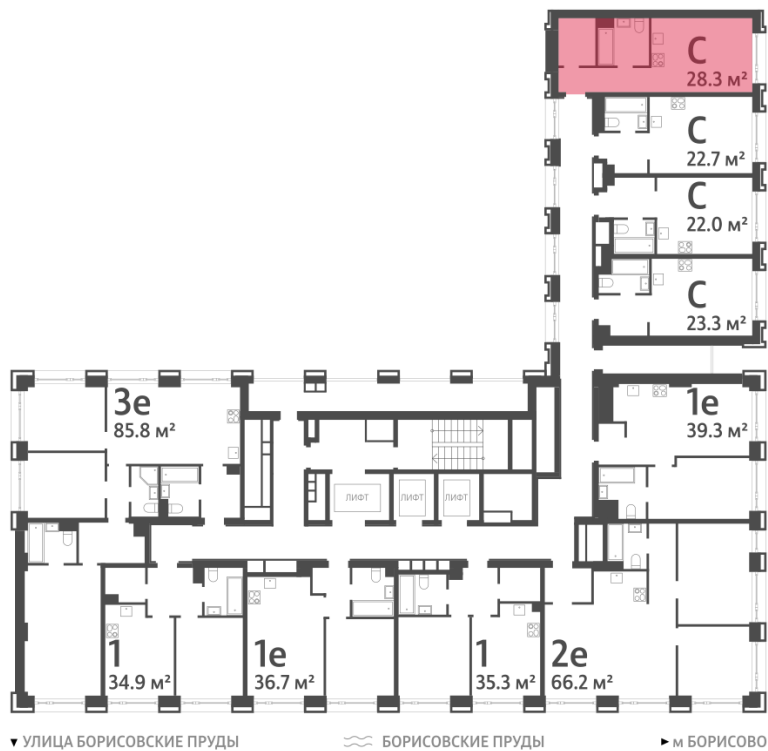

Жилой комплекс «WAVE», Wave, очередь 1

▼ ст. D2 МОСКВОРЕЧЬЕ

🏠 ДВОР

🌊 РЕКА МОСКВА

Информация действительна на 11.12.2024

* Данное предложение не является публичной офертой