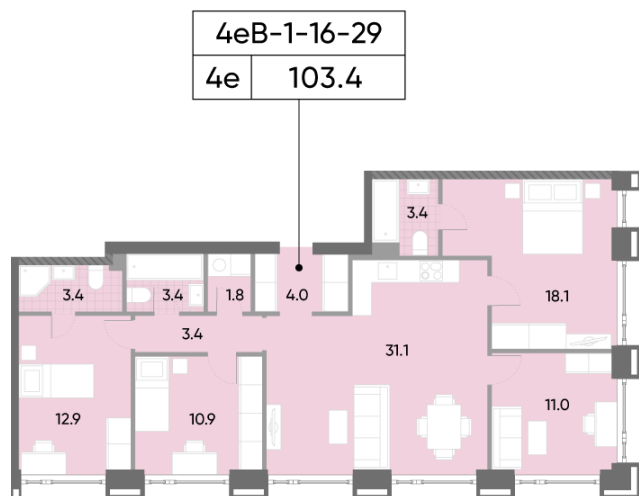

Жилой комплекс «WAVE», Wave, очередь 1

Адрес: Москворечье-Сабурово район, ул. Борисовские Пруды, д. 1

Станция метро: Борисово, Москворечье, Орехово, Каширская

4-комнатная евро квартира №1491

Спецпредложение:	53 531 731 руб	Подъезд:	4
Базовая цена:	61 897 618 руб	Этаж:	29
Количество комнат	4	Всего этажей	52
Общая площадь	103.4 м²	Тип планировки:	4еВ-1-16-29
		Отделка:	без отделки

Европланировка

Мастер-спальня