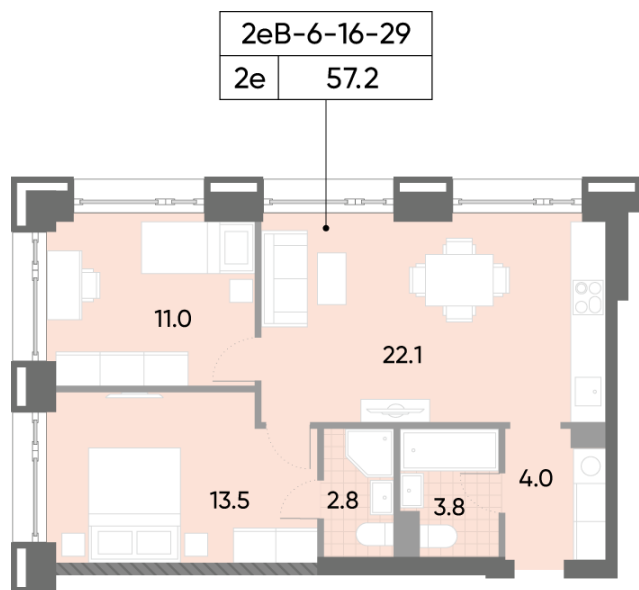

Жилой комплекс «WAVE», Wave, очередь 1

Адрес: Москворечье-Сабурово район, ул. Борисовские Пруды, д. 1

Станция метро: Борисово, Москворечье, Орехово, Каширская

2-комнатная евро квартира №1484

Спецпредложение:	20 938 174 руб	Подъезд:	4
Базовая цена:	24 206 525 руб	Этаж:	27
Количество комнат	2	Всего этажей	52
Общая площадь	57.2 м²	Тип планировки:	2еВ-6-16-29
		Отделка:	без отделки

Европланировка

Мастер-спальня

Информация действительна на 27.12.2024

* Данное предложение не является публичной офертой