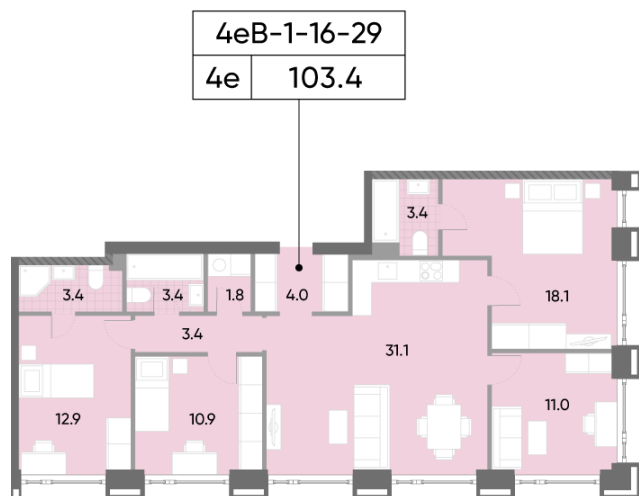

Жилой комплекс «WAVE», Wave, очередь 1

Адрес: Москворечье-Сабурово район, ул. Борисовские Пруды, д. 1

Станция метро: Борисово, Москворечье, Орехово, Каширская

4-комнатная евро квартира №1481

Спецпредложение:	38 586 812 руб	Подъезд:	4
Базовая цена:	44 615 342 руб	Этаж:	27
Количество комнат	4	Всего этажей	52
Общая площадь	103.4 м²	Тип планировки:	4еВ-1-16-29
		Отделка:	без отделки

Европланировка

Мастер-спальня

Информация действительна на 26.12.2024

* Данное предложение не является публичной офертой