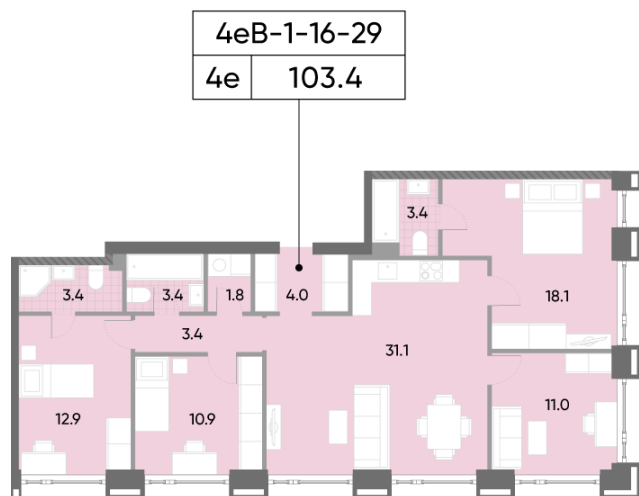

Жилой комплекс «WAVE», Wave, очередь 1

Адрес: Москворечье-Сабурово район, ул. Борисовские Пруды, д. 1

Станция метро: Борисово, Москворечье, Орехово, Каширская

4-комнатная евро квартира №1461

Спецпредложение:	38 150 464 руб	Подъезд:	4
Базовая цена:	44 110 750 руб	Этаж:	23
Количество комнат	4	Всего этажей	52
Общая площадь	103.4 м²	Тип планировки:	4еВ-1-16-29
		Отделка:	без отделки

Европланировка

Мастер-спальня