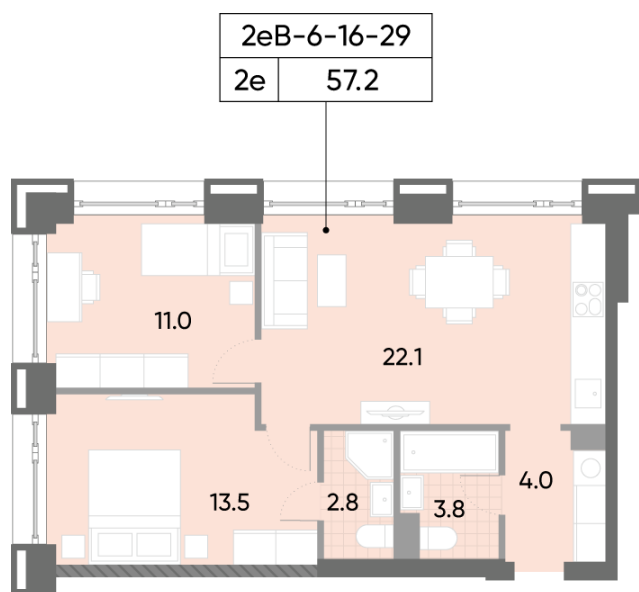

Жилой комплекс «WAVE», Wave, очередь 1

Адрес: Москворечье-Сабурово район, ул. Борисовские Пруды, д. 1

Станция метро: Борисово, Москворечье, Орехово, Каширская

2-комнатная евро квартира №1444

Спецпредложение:	20 445 739 руб	Подъезд:	4
Базовая цена:	23 637 099 руб	Этаж:	19
Количество комнат	2	Всего этажей	52
Общая площадь	57.2 м²	Тип планировки:	2еВ-6-16-29
		Отделка:	без отделки

Европланировка

Мастер-спальня

Информация действительна на 14.12.2024

* Данное предложение не является публичной офертой