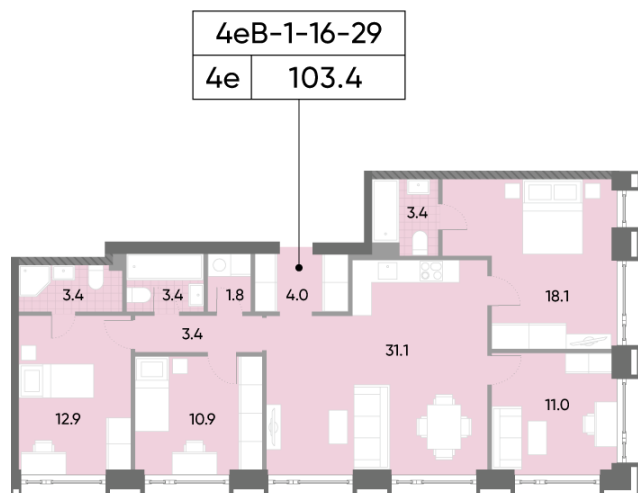

Жилой комплекс «WAVE», Wave, очередь 1

Адрес: Москворечье-Сабурово район, ул. Борисовские Пруды, д. 1

Станция метро: Москворечье, Орехово, Каширская, Борисово

4-комнатная евро квартира №1441

Спецпредложение:	37 386 855 руб	Подъезд:	4
Базовая цена:	43 227 714 руб	Этаж:	19
Количество комнат	4	Всего этажей	52
Общая площадь	103.4 м ²	Тип планировки:	4еВ-1-16-29
		Отделка:	без отделки

Европланировка

Мастер-спальня

Жилой комплекс «WAVE», Wave, очередь 1

Информация действительна на 15.12.2024

* Данное предложение не является публичной офертой