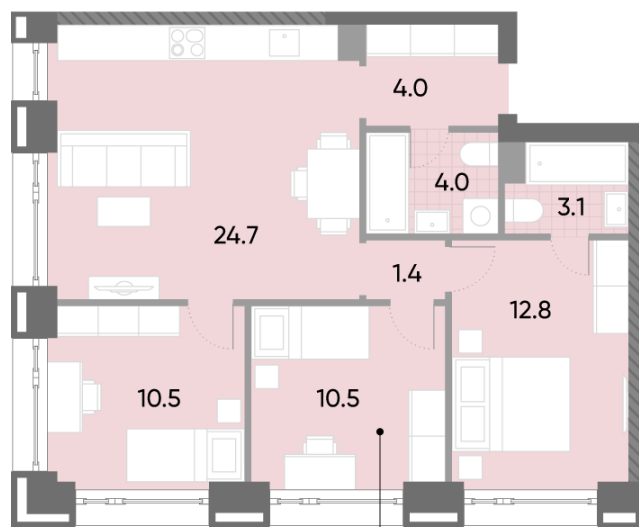

Жилой комплекс «WAVE», Wave, очередь 1

Адрес: Москворечье-Сабурово район, ул. Борисовские Пруды, д. 1

Станция метро: Борисово, Москворечье, Орехово, Каширская

3-комнатная евро квартира №1433

Спецпредложение:	26 604 055 руб	Подъезд:	4
Базовая цена:	30 758 478 руб	Этаж:	17
Количество комнат	3	Всего этажей	52
Общая площадь	71.0 м²	Тип планировки:	3eG-1-16-29
		Отделка:	без отделки

Европланировка

Мастер-спальня

3eG-1-16-29	
3e	71.0