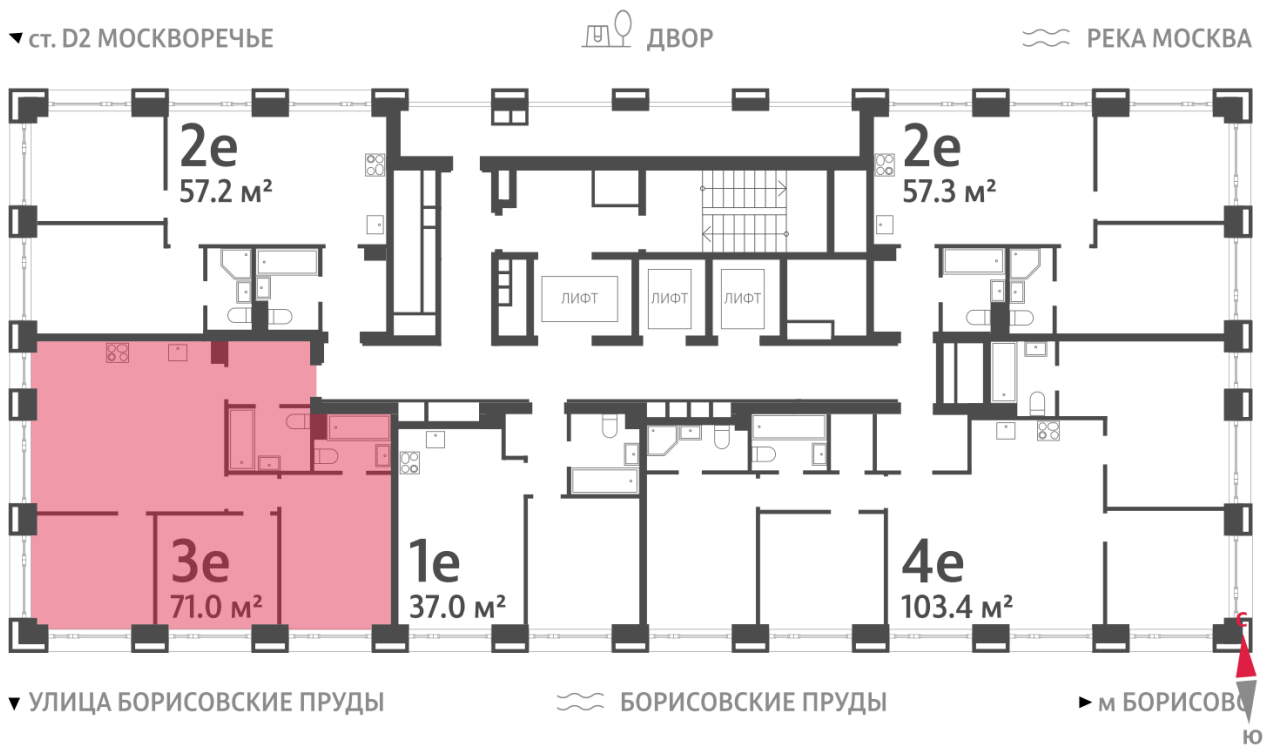

Жилой комплекс «WAVE», Wave, очередь 1

Информация действительна на 12.12.2024

* Данное предложение не является публичной офертой