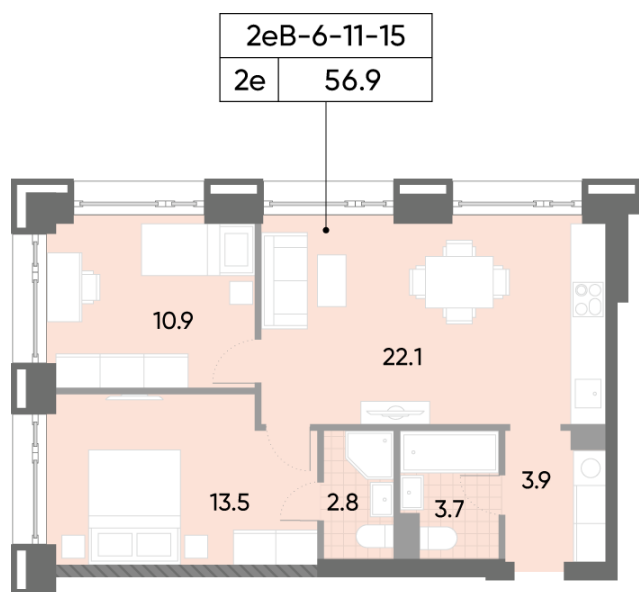

Жилой комплекс «WAVE», Wave, очередь 1

Адрес: Москворечье-Сабурово район, ул. Борисовские Пруды, д. 1

Станция метро: Борисово, Москворечье, Орехово, Каширская

2-комнатная евро квартира №1424

Спецпредложение:	20 093 779 руб	Подъезд:	4
Базовая цена:	23 230 107 руб	Этаж:	15
Количество комнат	2	Всего этажей	52
Общая площадь	56.9 м²	Тип планировки:	2еВ-6-11-15
		Отделка:	без отделки

Европланировка

Мастер-спальня

Информация действительна на 12.12.2024

* Данное предложение не является публичной офертой