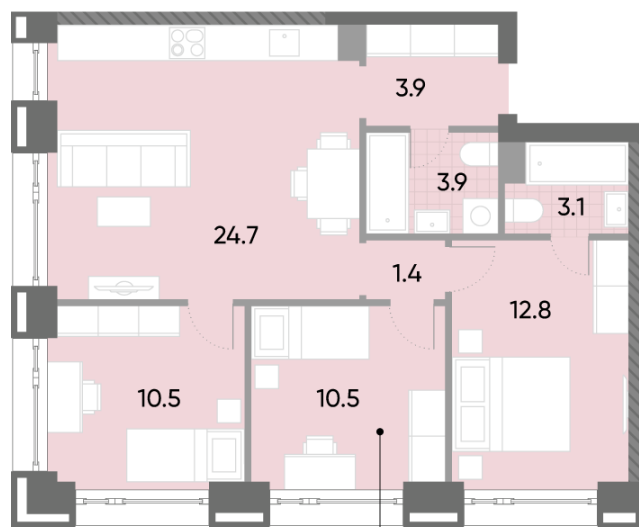

Жилой комплекс «WAVE», Wave, очередь 1

Адрес: Москворечье-Сабурово район, ул. Борисовские Пруды, д. 1

Станция метро: Борисово, Москворечье, Орехово, Каширская

3-комнатная евро квартира №1423

| | | | |
|-------------------------|-----------------------|-----------------|-------------|
| Спецпредложение: | 26 376 823 руб | Подъезд: | 4 |
| Базовая цена: | 30 495 754 руб | Этаж: | 15 |
| Количество комнат | 3 | Всего этажей | 52 |
| Общая площадь | 70.8 м ² | Тип планировки: | 3eG-1-11-15 |
| | | Отделка: | без отделки |

Европланировка

Мастер-спальня

| | |
|-------------|------|
| 3eG-1-11-15 | |
| 3e | 70.8 |

Информация действительна на 12.12.2024

* Данное предложение не является публичной офертой

Жилой комплекс «WAVE», Wave, очередь 1