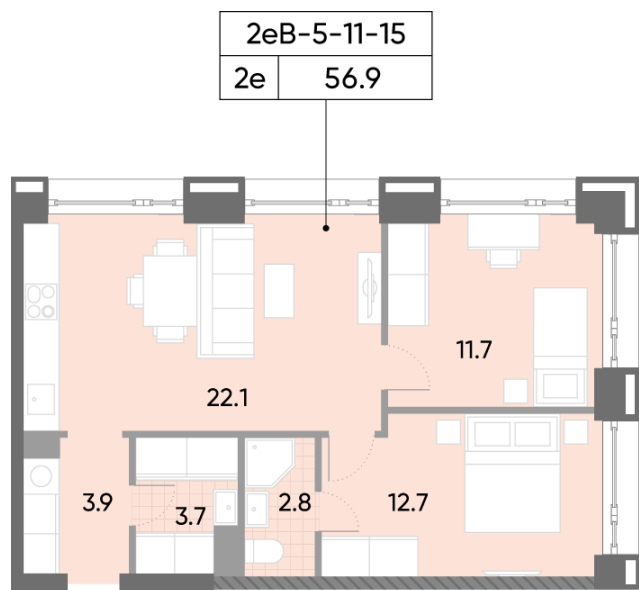

Жилой комплекс «WAVE», Wave, очередь 1

Адрес: Москворечье-Сабурово район, ул. Борисовские Пруды, д. 1

Станция метро: Борисово, Москворечье, Орехово, Каширская

2-комнатная евро квартира №1420

Спецпредложение:	20 093 779 руб	Подъезд:	4
Базовая цена:	23 230 107 руб	Этаж:	15
Количество комнат	2	Всего этажей	52
Общая площадь	56.9 м²	Тип планировки:	2еВ-5-11-15
		Отделка:	без отделки

Европланировка

Мастер-спальня

Информация действительна на 12.12.2024

* Данное предложение не является публичной офертой