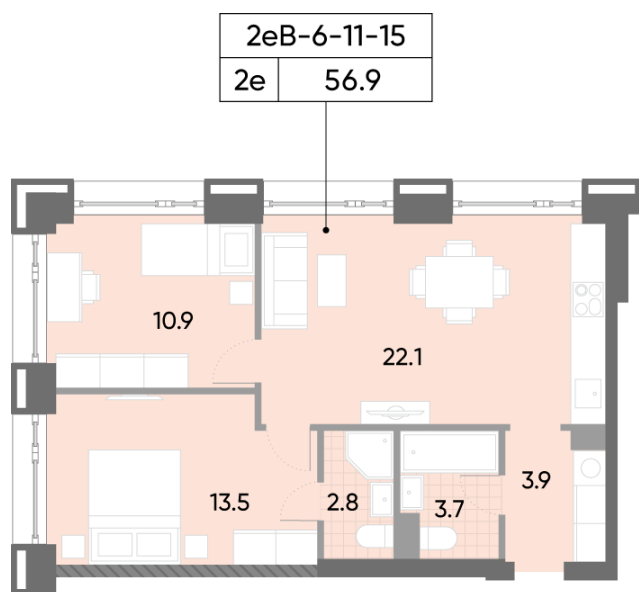

Жилой комплекс «WAVE», Wave, очередь 1

Адрес: Москворечье-Сабурово район, ул. Борисовские Пруды, д. 1

Станция метро: Борисово, Москворечье, Орехово, Каширская

2-комнатная евро квартира №1414

Спецпредложение:	19 971 331 руб	Подъезд:	4
Базовая цена:	23 088 483 руб	Этаж:	13
Количество комнат	2	Всего этажей	52
Общая площадь	56.9 м²	Тип планировки:	2еВ-6-11-15
		Отделка:	без отделки

Европланировка

Мастер-спальня

Информация действительна на 14.12.2024

* Данное предложение не является публичной офертой