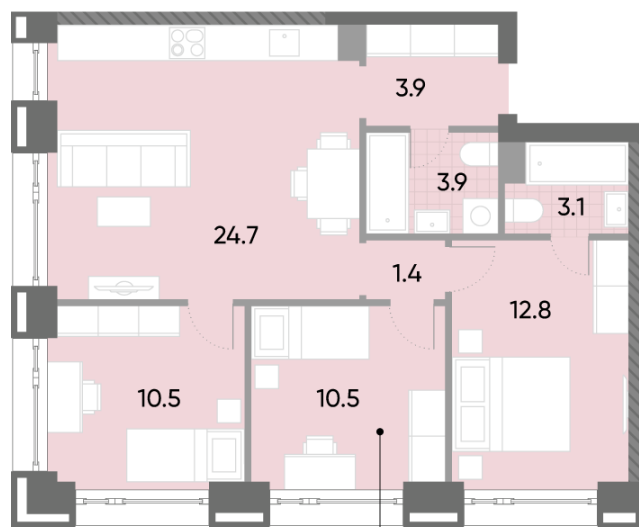

Жилой комплекс «WAVE», Wave, очередь 1

Адрес: Москворечье-Сабурово район, ул. Борисовские Пруды, д. 1

Станция метро: Борисово, Москворечье, Орехово, Каширская

3-комнатная евро квартира №1413

Спецпредложение:	26 224 461 руб	Подъезд:	4
Базовая цена:	30 319 533 руб	Этаж:	13
Количество комнат	3	Всего этажей	52
Общая площадь	70.8 м ²	Тип планировки:	3eG-1-11-15
		Отделка:	без отделки

Европланировка

Мастер-спальня

3eG-1-11-15	
3e	70.8

Информация действительна на 12.12.2024

* Данное предложение не является публичной офертой

Жилой комплекс «WAVE», Wave, очередь 1

Информация действительна на 12.12.2024