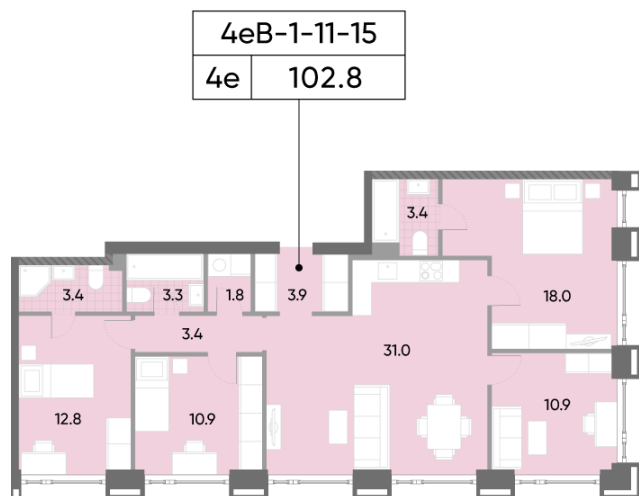

Жилой комплекс «WAVE», Wave, очередь 1

Адрес: Москворечье-Сабурово район, ул. Борисовские Пруды, д. 1

Станция метро: Москворечье, Орехово, Каширская, Борисово

4-комнатная евро квартира №1411

Спецпредложение:	36 519 391 руб	Подъезд:	4
Базовая цена:	42 224 586 руб	Этаж:	13
Количество комнат	4	Всего этажей	52
Общая площадь	102.8 м²	Тип планировки:	4еВ-1-11-15
		Отделка:	без отделки

Европланировка

Мастер-спальня