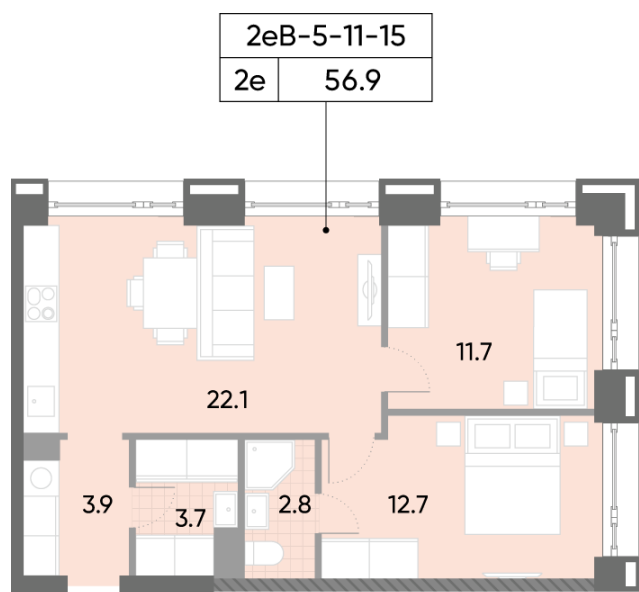

Жилой комплекс «WAVE», Wave, очередь 1

Адрес: Москворечье-Сабурово район, ул. Борисовские Пруды, д. 1

Станция метро: Борисово, Москворечье, Орехово, Каширская

2-комнатная евро квартира №1410

Спецпредложение:	19 971 331 руб	Подъезд:	4
Базовая цена:	23 088 483 руб	Этаж:	13
Количество комнат	2	Всего этажей	52
Общая площадь	56.9 м²	Тип планировки:	2еВ-5-11-15
		Отделка:	без отделки

Европланировка

Мастер-спальня

Информация действительна на 12.12.2024

* Данное предложение не является публичной офертой