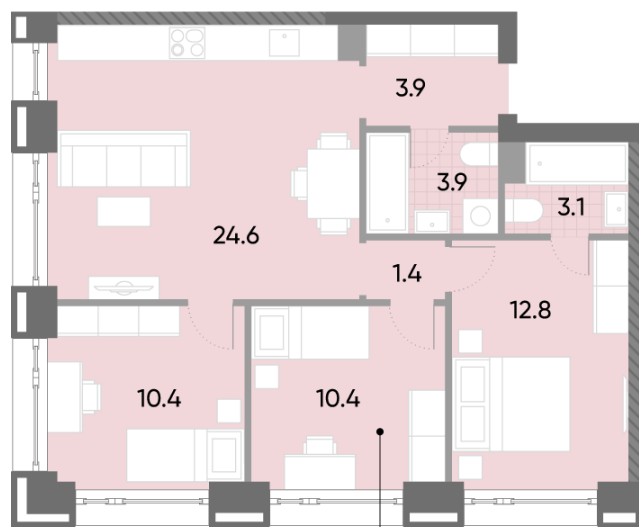

Жилой комплекс «WAVE», Wave, очередь 1

Адрес: Москворечье-Сабурово район, ул. Борисовские Пруды, д. 1

Станция метро: Борисово, Москворечье, Орехово, Каширская

3-комнатная евро квартира №1393

Спецпредложение:	25 420 608 руб	Подъезд:	4
Базовая цена:	29 389 969 руб	Этаж:	9
Количество комнат	3	Всего этажей	52
Общая площадь	70.5 м²	Тип планировки:	3eG-1-5-10
		Отделка:	без отделки

Европланировка

Мастер-спальня

3eG-1-5-10	
3e	70.5

Информация действительна на 12.12.2024

* Данное предложение не является публичной офертой