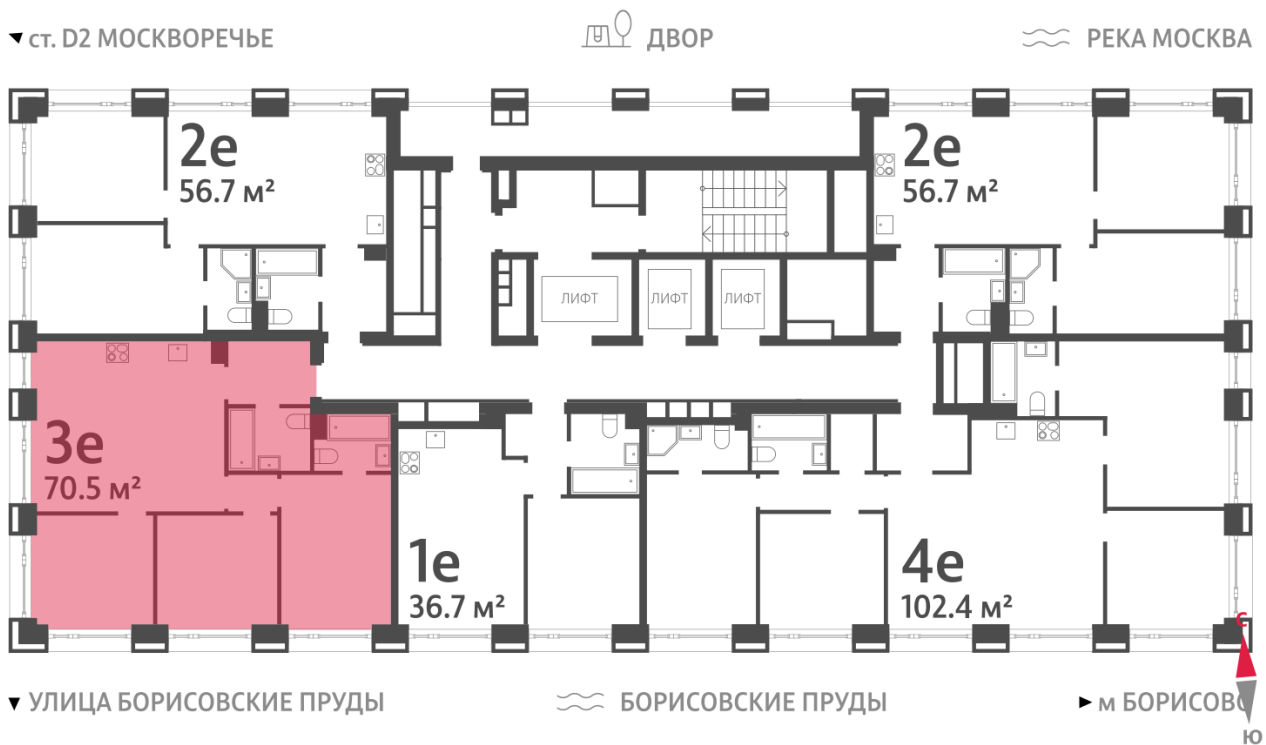

Жилой комплекс «WAVE», Wave, очередь 1

Адрес: Москворечье-Сабурово район, ул. Борисовские Пруды, д. 1

Станция метро: Борисово, Москворечье, Орехово, Каширская

3-комнатная евро квартира №1383

Спецпредложение:	25 268 892 руб	Подъезд:	4
Базовая цена:	29 214 495 руб	Этаж:	7
Количество комнат	3	Всего этажей	52
Общая площадь	70.5 м ²	Тип планировки:	3eG-1-5-10
		Отделка:	без отделки

Европланировка

Мастер-спальня

3eG-1-5-10	
3e	70.5

Информация действительна на 12.12.2024

* Данное предложение не является публичной офертой

Жилой комплекс «WAVE», Wave, очередь 1

Информация действительна на 12.12.2024