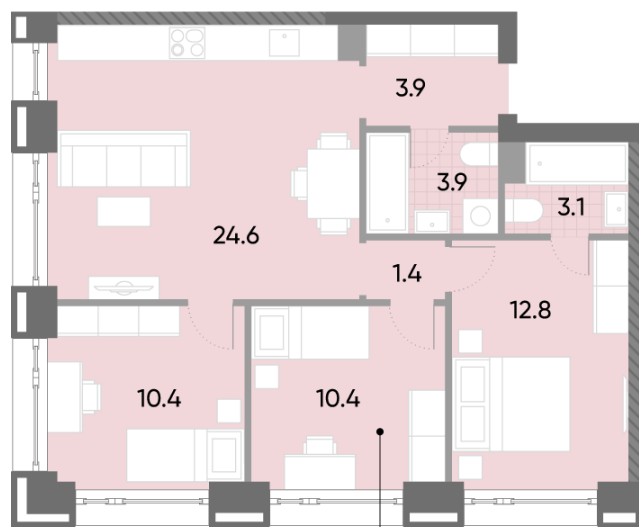

Жилой комплекс «WAVE», Wave, очередь 1

Адрес: Москворечье-Сабурово район, ул. Борисовские Пруды, д. 1

Станция метро: Борисово, Москворечье, Орехово, Каширская

3-комнатная евро квартира №1383

Спецпредложение:	25 268 892 руб	Подъезд:	4
Базовая цена:	29 214 495 руб	Этаж:	7
Количество комнат	3	Всего этажей	52
Общая площадь	70.5 м ²	Тип планировки:	3eG-1-5-10
		Отделка:	без отделки

Европланировка

Мастер-спальня

3eG-1-5-10	
3e	70.5

Информация действительна на 12.12.2024

* Данное предложение не является публичной офертой

Жилой комплекс «WAVE», Wave, очередь 1

Информация действительна на 12.12.2024