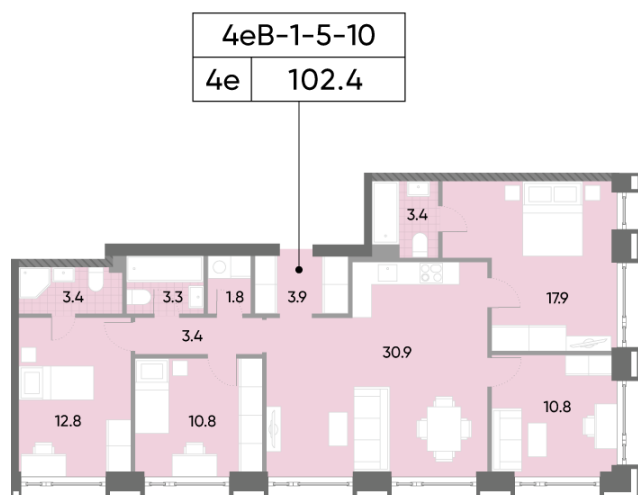

Жилой комплекс «WAVE», Wave, очередь 1

Адрес: Москворечье-Сабурово район, ул. Борисовские Пруды, д. 1

Станция метро: Москворечье, Орехово, Каширская, Борисово

4-комнатная евро квартира №1381

Спецпредложение:	35 078 656 руб	Подъезд:	4
Базовая цена:	40 558 592 руб	Этаж:	7
Количество комнат	4	Всего этажей	52
Общая площадь	102.4 м ²	Тип планировки:	4еВ-1-5-10
		Отделка:	без отделки

Европланировка

Мастер-спальня

Жилой комплекс «WAVE», Wave, очередь 1

Информация действительна на 15.12.2024

* Данное предложение не является публичной офертой