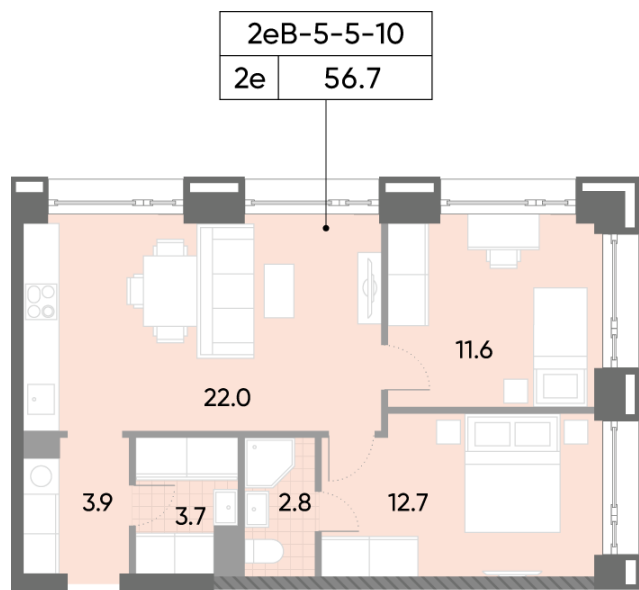

Жилой комплекс «WAVE», Wave, очередь 1

Адрес: Москворечье-Сабурово район, ул. Борисовские Пруды, д. 1

Станция метро: Москворечье, Орехово, Каширская, Борисово

2-комнатная евро квартира №1380

Спецпредложение:	19 535 191 руб	Подъезд:	4
Базовая цена:	22 584 120 руб	Этаж:	7
Количество комнат	2	Всего этажей	52
Общая площадь	56.7 м²	Тип планировки:	2еВ-5-5-10
		Отделка:	без отделки

Европланировка

Мастер-спальня

Информация действительна на 15.12.2024

* Данное предложение не является публичной офертой