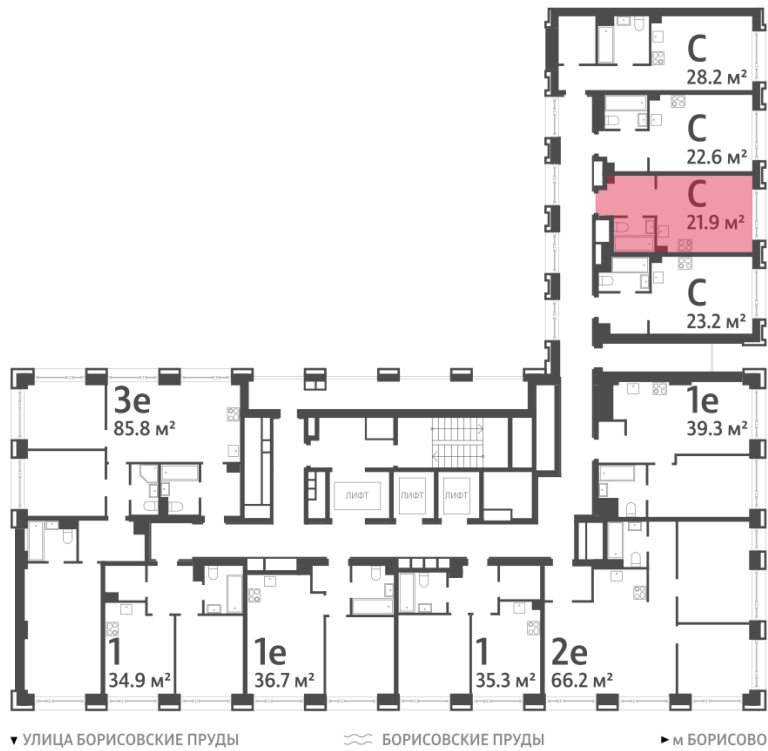

Жилой комплекс «WAVE», Wave, очередь 1

Адрес: Москворечье-Сабурово район, ул. Борисовские Пруды, д. 1

Станция метро: Москворечье, Орехово, Каширская, Борисово

Студия №1356

Спецпредложение:	11 378 648 руб	Подъезд:	4
Базовая цена:	13 151 913 руб	Этаж:	3
Количество комнат	1	Всего этажей	52
Общая площадь	21.9 м ²	Тип планировки:	StG-11-3
		Отделка:	с отделкой
		Меблировка:	с меблировкой

StG-11-3	
St	21.9

Жилой комплекс «WAVE», Wave, очередь 1

▼ ст. D2 МОСКВОРЕЧЬЕ

🏠 ДВОР

🌊 РЕКА МОСКВА

Информация действительна на 15.12.2024

* Данное предложение не является публичной офертой