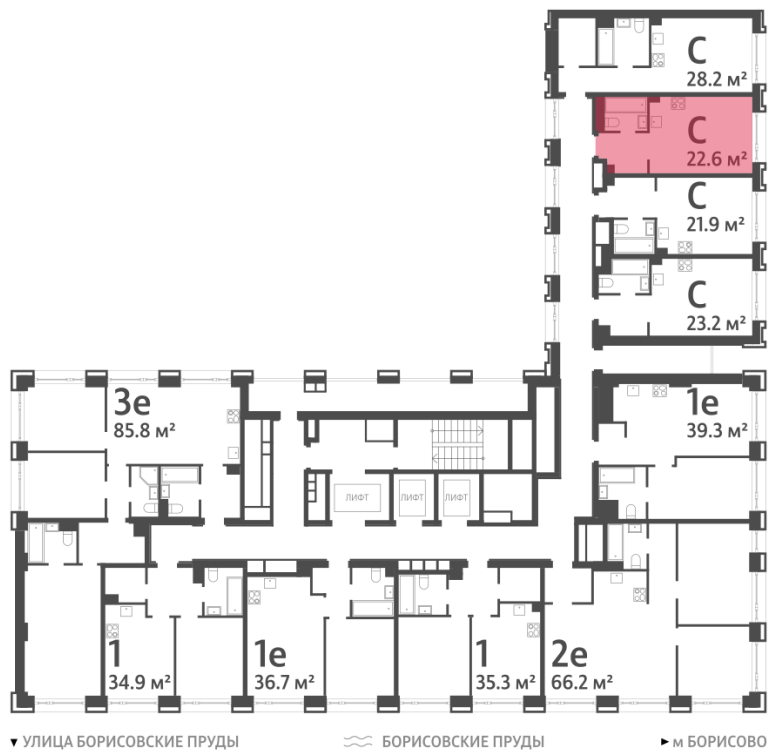

Жилой комплекс «WAVE», Wave, очередь 1

Адрес: Москворечье-Сабурово район, ул. Борисовские Пруды, д. 1

Станция метро: Москворечье, Орехово, Каширская, Борисово

Студия №1355

Спецпредложение:	11 645 689 руб	Подъезд:	4
Базовая цена:	13 460 718 руб	Этаж:	3
Количество комнат	1	Всего этажей	52
Общая площадь	22.6 м ²	Тип планировки:	StG-10-3
		Отделка:	с отделкой
		Меблировка:	с меблировкой

StG-10-3	
St	22.6

Жилой комплекс «WAVE», Wave, очередь 1

▼ ст. D2 МОСКВОРЕЧЬЕ

🏠 ДВОР

🌊 РЕКА МОСКВА

Информация действительна на 15.12.2024

* Данное предложение не является публичной офертой