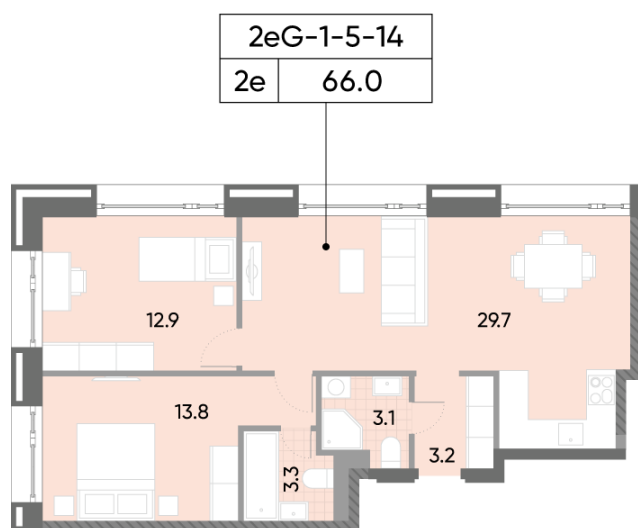

Жилой комплекс «WAVE», Wave, очередь 1

Адрес: Москворечье-Сабурово район, ул. Борисовские Пруды, д. 1

Станция метро: Борисово, Москворечье, Орехово, Каширская

2-комнатная евро квартира №829

Спецпредложение:	28 283 442 руб	Подъезд:	2
Базовая цена:	32 700 558 руб	Этаж:	12
Количество комнат	2	Всего этажей	52
Общая площадь	66.0 м²	Тип планировки:	2eG-1-5-14
		Отделка:	без отделки

Европланировка

Мастер-спальня

Информация действительна на 12.12.2024

* Данное предложение не является публичной офертой