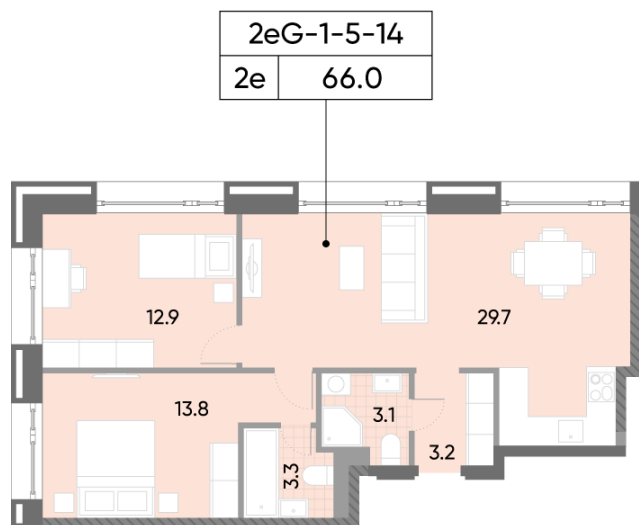

Жилой комплекс «WAVE», Wave, очередь 1

Адрес: Москворечье-Сабурово район, ул. Борисовские Пруды, д. 1

Станция метро: Москворечье, Орехово, Каширская, Борисово

2-комнатная евро квартира №821

Спецпредложение:	28 144 182 руб	Подъезд:	2
Базовая цена:	32 539 518 руб	Этаж:	10
Количество комнат	2	Всего этажей	52
Общая площадь	66.0 м ²	Тип планировки:	2eG-1-5-14
		Отделка:	без отделки

Европланировка

Мастер-спальня

Информация действительна на 16.12.2024

* Данное предложение не является публичной офертой

Жилой комплекс «WAVE», Wave, очередь 1

▼ ст. D2 МОСКВОРЕЧЬЕ

≈ РЕКА МОСКВА

▼ УЛИЦА БОРИСОВСКИЕ ПРУДЫ