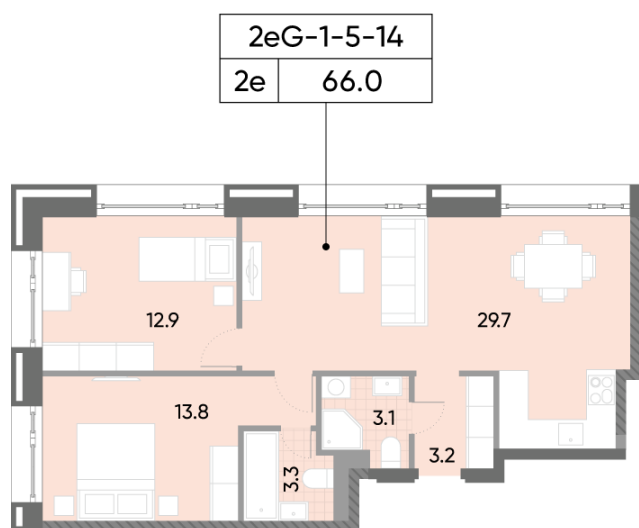

Жилой комплекс «WAVE», Wave, очередь 1

Адрес: Москворечье-Сабурово район, ул. Борисовские Пруды, д. 1

Станция метро: Москворечье, Орехово, Каширская, Борисово

2-комнатная евро квартира №813

Спецпредложение:	28 004 922 руб	Подъезд:	2
Базовая цена:	32 378 478 руб	Этаж:	8
Количество комнат	2	Всего этажей	52
Общая площадь	66.0 м²	Тип планировки:	2eG-1-5-14
		Отделка:	без отделки

Европланировка

Мастер-спальня

Информация действительна на 16.12.2024

* Данное предложение не является публичной офертой