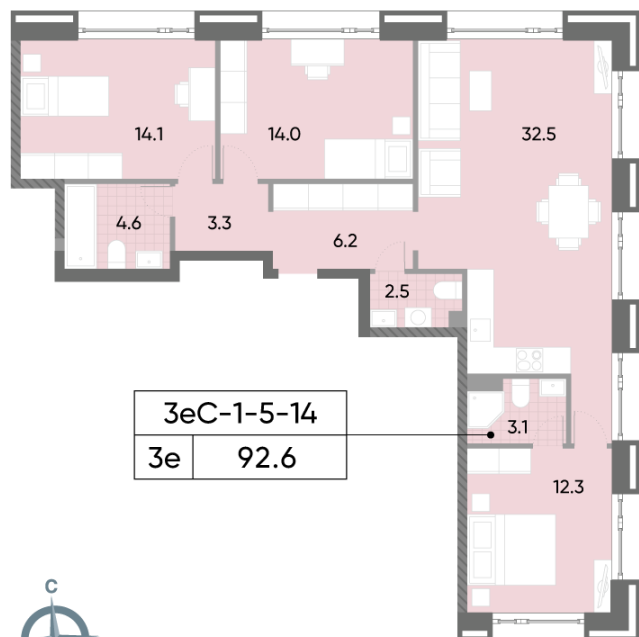

Жилой комплекс «WAVE», Wave, очередь 1

Адрес: Москворечье-Сабурово район, ул. Борисовские Пруды, д. 1

Станция метро: Москворечье, Орехово, Каширская, Борисово

3-комнатная евро квартира №806

Спецпредложение:	34 551 930 руб	Подъезд:	2
Базовая цена:	39 949 492 руб	Этаж:	6
Количество комнат	3	Всего этажей	52
Общая площадь	92.6 м ²	Тип планировки:	3еС-1-5-14
		Отделка:	без отделки

Европланировка

Мастер-спальня

Жилой комплекс «WAVE», Wave, очередь 1

▼ ст. D2 МОСКВОРЕЧЬЕ

≈ РЕКА МОСКВА

▼ УЛИЦА БОРИСОВСКИЕ ПРУДЫ

🏠 ДВОР

≈ БОРИСОВСКИЕ ПРУДЫ