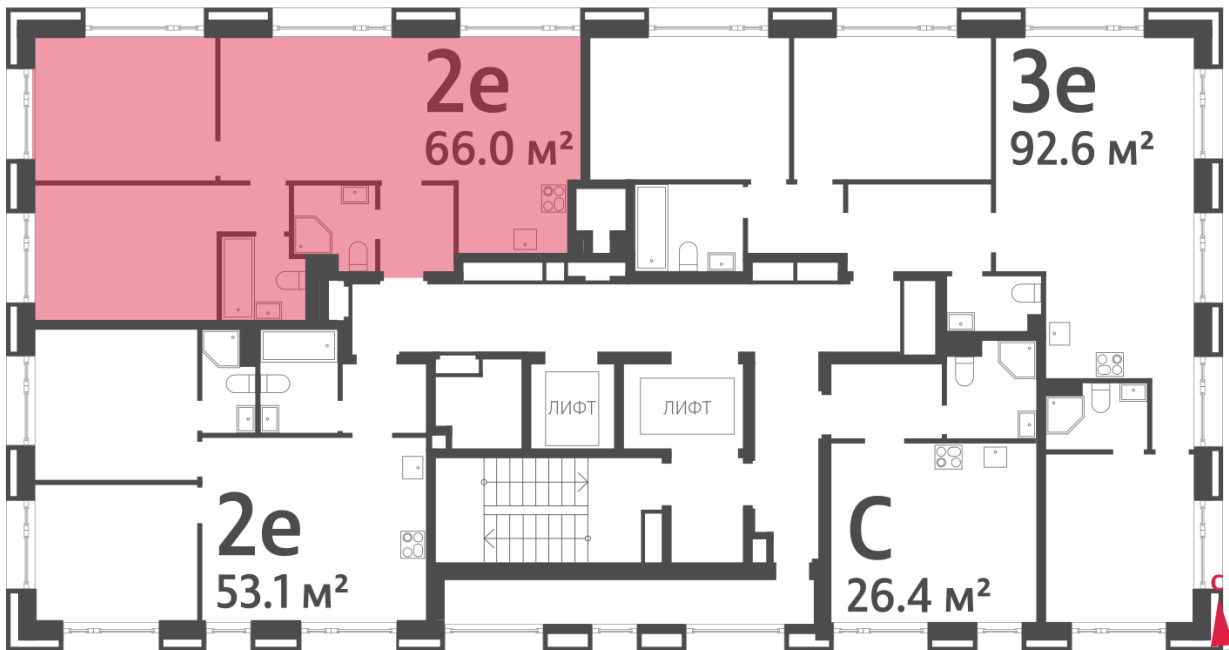

Жилой комплекс «WAVE», Wave, очередь 1

▼ ст. D2 МОСКВОРЕЧЬЕ

≈ РЕКА МОСКВА

▼ УЛИЦА БОРИСОВСКИЕ ПРУДЫ

🏠 ДВОР

≈ БОРИСОВСКИЕ ПРУДЫ

▶ м БОРИСОВО