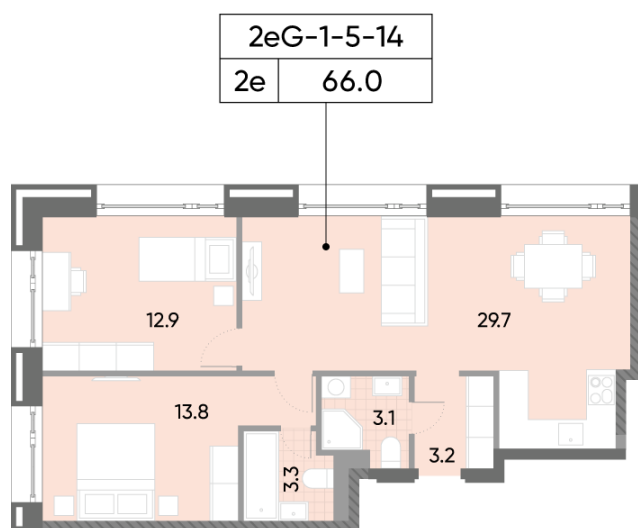

Жилой комплекс «WAVE», Wave, очередь 1

Адрес: Москворечье-Сабурово район, ул. Борисовские Пруды, д. 1

Станция метро: Борисово, Москворечье, Орехово, Каширская

2-комнатная евро квартира №805

Спецпредложение:	27 865 662 руб	Подъезд:	2
Базовая цена:	32 217 438 руб	Этаж:	6
Количество комнат	2	Всего этажей	52
Общая площадь	66.0 м²	Тип планировки:	2eG-1-5-14
		Отделка:	без отделки

Европланировка

Мастер-спальня

Информация действительна на 12.12.2024

* Данное предложение не является публичной офертой