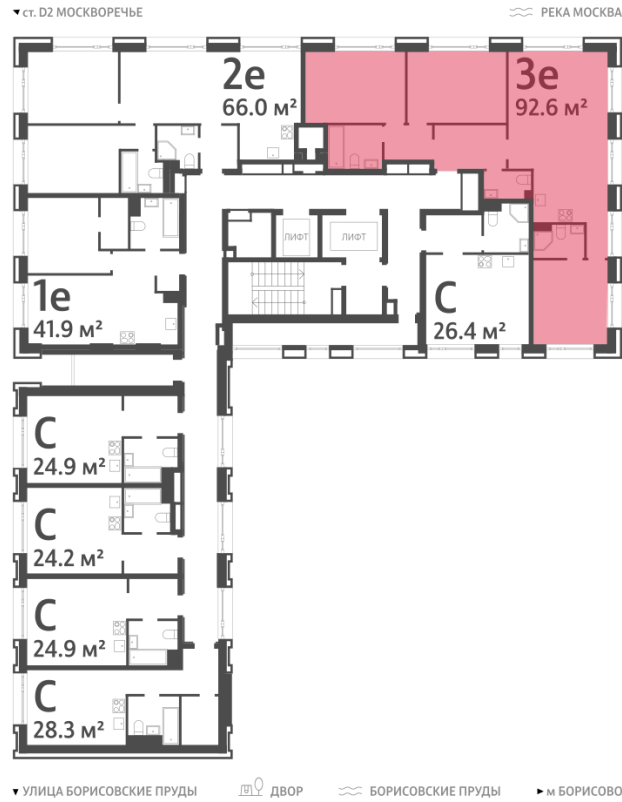

Жилой комплекс «WAVE», Wave, очередь 1

Информация действительна на 11.12.2024

* Данное предложение не является публичной офертой