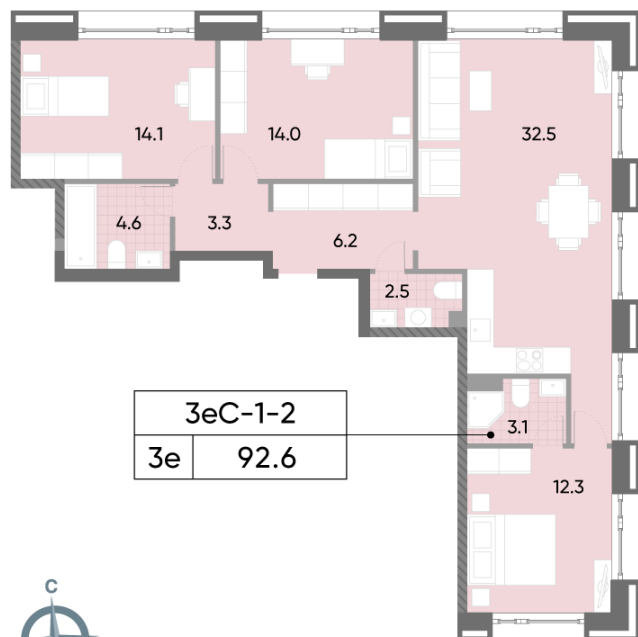

Жилой комплекс «WAVE», Wave, очередь 1

Адрес: Москворечье-Сабурово район, ул. Борисовские Пруды, д. 1

Станция метро: Борисово, Москворечье, Орехово, Каширская

3-комнатная евро квартира №786

Спецпредложение:	38 714 300 руб	Подъезд:	2
Базовая цена:	44 762 747 руб	Этаж:	2
Количество комнат	3	Всего этажей	52
Общая площадь	92.6 м²	Тип планировки:	3еС-1-2
		Отделка:	с отделкой

Европланировка

Мастер-спальня