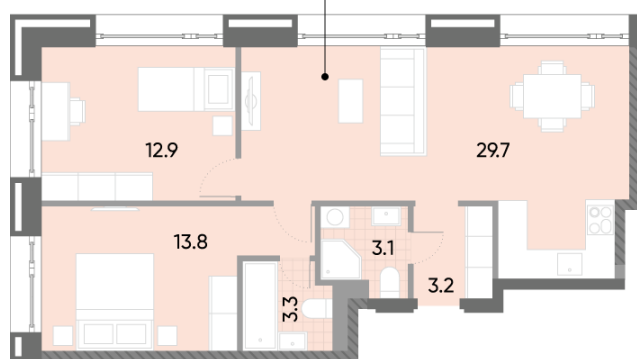

Жилой комплекс «WAVE», Wave, очередь 1

Адрес: Москворечье-Сабурово район, ул. Борисовские Пруды, д. 1

Станция метро: Борисово, Москворечье, Орехово, Каширская

2-комнатная евро квартира №785

Спецпредложение:	26 996 310 руб	Подъезд:	2
Базовая цена:	31 212 192 руб	Этаж:	2
Количество комнат	2	Всего этажей	52
Общая площадь	66.0 м²	Тип планировки:	2eG-1-2
		Отделка:	с отделкой
		Меблировка:	с меблировкой

Европланировка

Мастер-спальня

INDIGO SAPPHIRE

BONDI AZURE

2eG-1-2	
2e	66.0

Информация действительна на 11.12.2024

* Данное предложение не является публичной офертой