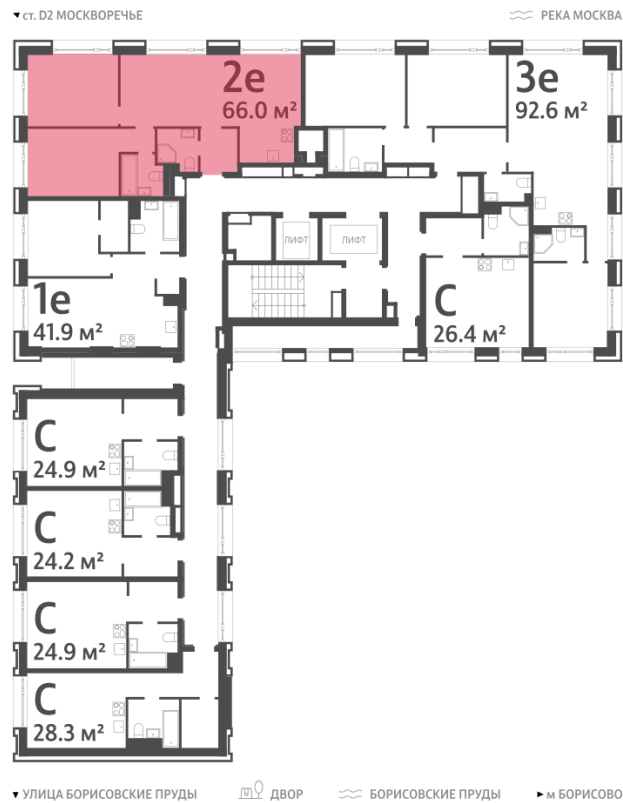

Жилой комплекс «WAVE», Wave, очередь 1

Информация действительна на 11.12.2024

* Данное предложение не является публичной офертой