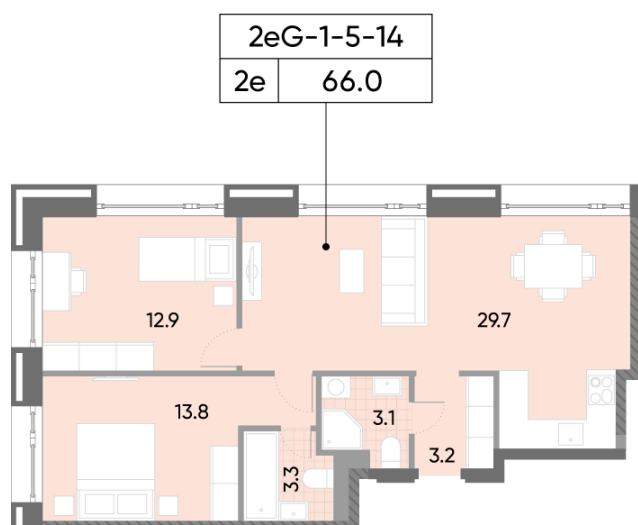

Жилой комплекс «WAVE», Wave, очередь 1

Адрес: Москворечье-Сабурово район, ул. Борисовские Пруды, д. 1

Станция метро: Борисово, Москворечье, Орехово, Каширская

2-комнатная евро квартира №833

Спецпредложение:	28 353 072 руб	Подъезд:	2
Базовая цена:	32 781 078 руб	Этаж:	13
Количество комнат	2	Всего этажей	52
Общая площадь	66.0 м²	Тип планировки:	2eG-1-5-14
		Отделка:	без отделки

Европланировка

Мастер-спальня

Информация действительна на 11.12.2024

* Данное предложение не является публичной офертой