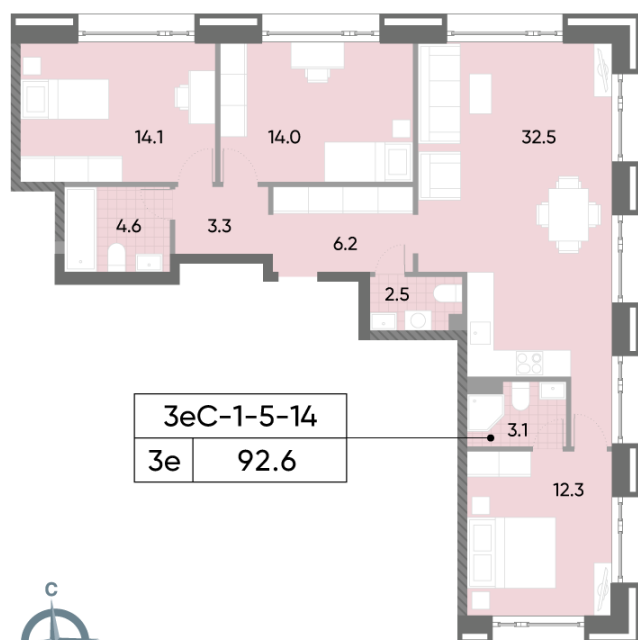

Жилой комплекс «WAVE», Wave, очередь 1

Адрес: Москворечье-Сабурово район, ул. Борисовские Пруды, д. 1

Станция метро: Борисово, Москворечье, Орехово, Каширская

3-комнатная евро квартира №826

Спецпредложение:	35 050 211 руб	Подъезд:	2
Базовая цена:	40 525 649 руб	Этаж:	11
Количество комнат	3	Всего этажей	52
Общая площадь	92.6 м ²	Тип планировки:	3еС-1-5-14
		Отделка:	без отделки

Европланировка

Мастер-спальня

Жилой комплекс «WAVE», Wave, очередь 1

▼ ст. D2 МОСКВОРЕЧЬЕ

≈ РЕКА МОСКВА

▼ УЛИЦА БОРИСОВСКИЕ ПРУДЫ

🗺️ ДВОР

≈ БОРИСОВСКИЕ ПРУДЫ